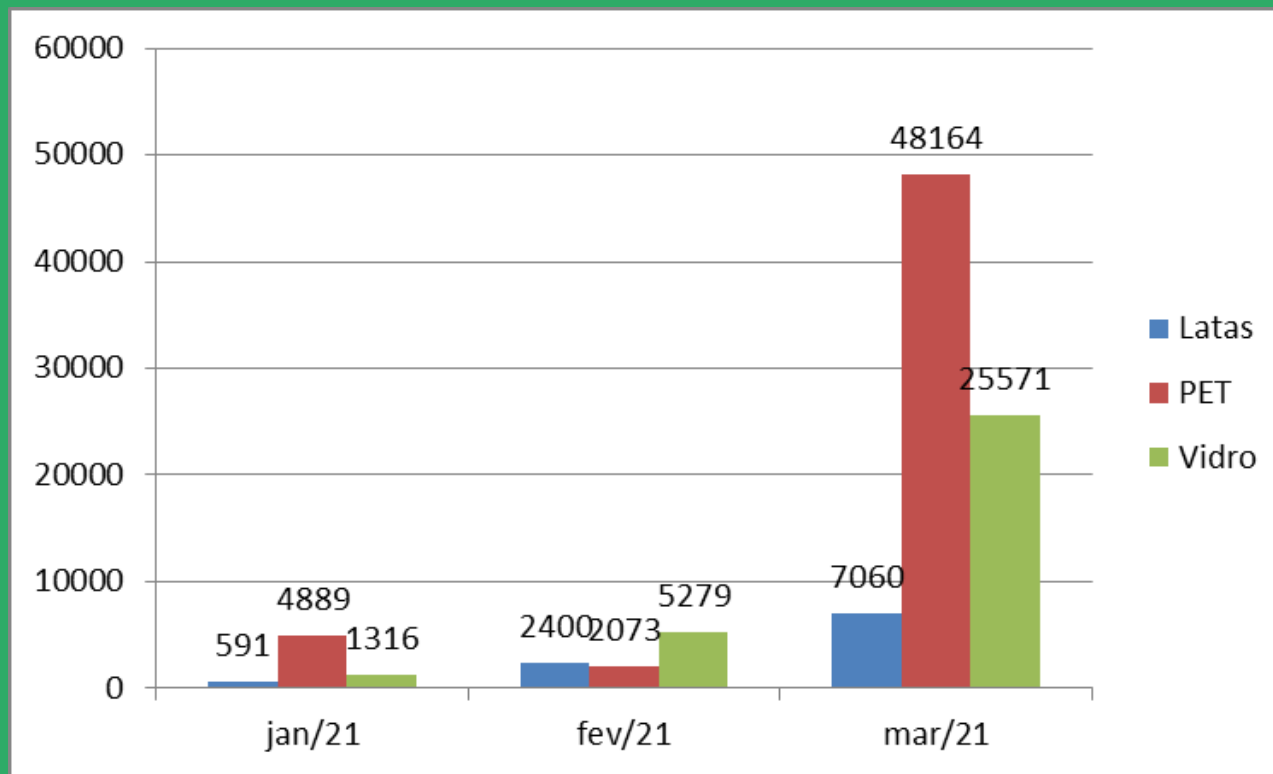

iREC – Inovar a reciclagem

Sistema de Incentivo à Devolução de Embalagens de Bebidas em Cascais

Resultados – Março 2021

Metas alcançadas – por loja

Março 2021

Lojas	Latas	PET	Vidro
Auchan Cascais	145	2 027	752
Continente Bom Dia Parede	802	3 578	3 024
Continente Cascais Shopping	812	6 743	2 100
Continente Modelo Tires	177	2 071	927
E. Leclerc S. Domingos de Rana	302	5 085	1 306
Empresa Municipal de Ambiente de Cascais	79	415	335
Intermarche S. Domingos de Rana	318	1 931	1 087
Lidl Aboboda	599	4 590	2 761
Lidl Tires	1 271	7 201	4 778
Mercado Municipal de Cascais	570	2 961	2 289
Pingo Doce Alvide	269	3 412	1 484
Pingo Doce Castelhana	40	192	122
Pingo Doce Estoril Amoreira	1 340	5 887	3 741
Pingo Doce S. João Estoril	415	2 486	1 200
Total por tipo de material	7 139	48 579	25 906
Total Geral		81 624	
Proporção por material	8,75%	59,52%	31,74%

Evolução dos Citypoints e do número de utilizadores Jan-Mar 2021

Evolução da quantidades de embalagens recolhidas Jan-Mar 2021

Quantitativos por loja

Auchan

Auchan Cascais	jan/21	fev/21	mar/21	Total Geral
Latas	21	79	145	245
PET	246	1080	2027	3353
Vidro	57	192	752	1001
Citypoints	470	2437	3544	6451
Utilizadores	248	472	566	1286

Contidente Bom dia Parede

Contidente Bom Dia Parede	jan/21	fev/21	mar/21	Total Geral
Latas	42	212	802	1056
PET	429	1784	3578	5791
Vidro	86	656	3024	3766
Citypoints	860	4450	8131	13441
Utilizadores	287	948	1040	2275