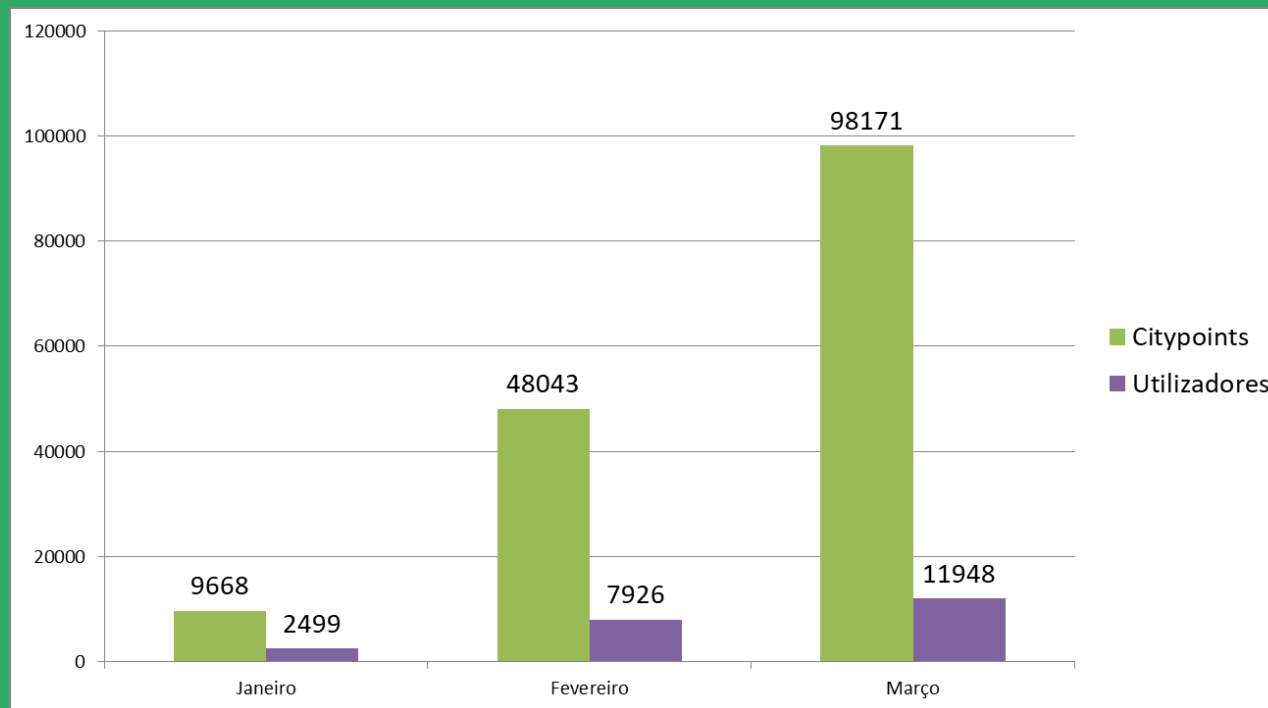

iREC – Inovar a reciclagem

Sistema de Incentivo à Devolução de Embalagens de Bebidas em Cascais

Resultados – Março 2021

Metas alcançadas – por loja

Março 2021

Lojas	Latas	PET	Vidro
Auchan Cascais	145	2 027	752
Continente Bom Dia Parede	802	3 578	3 024
Continente Cascais Shopping	812	6 743	2 100
Continente Modelo Tires	177	2 071	927
E. Leclerc S. Domingos de Rana	302	5 085	1 306
Empresa Municipal de Ambiente de Cascais	79	415	335
Intermarche S. Domingos de Rana	318	1 931	1 087
Lidl Aboboda	599	4 590	2 761
Lidl Tires	1 271	7 201	4 778
Mercado Municipal de Cascais	570	2 961	2 289
Pingo Doce Alvide	269	3 412	1 484
Pingo Doce Castelhana	40	192	122
Pingo Doce Estoril Amoreira	1 340	5 887	3 741
Pingo Doce S. João Estoril	415	2 486	1 200
Total por tipo de material	7 139	48 579	25 906
Total Geral		81 624	
Proporção por material	8,75%	59,52%	31,74%

Evolução dos Citypoints e do número de utilizadores Jan-Mar 2021

Evolução da quantidades de embalagens recolhidas Jan-Mar 2021

Quantitativos por loja

Auchan

Auchan Cascais	jan/21	fev/21	mar/21	Total Geral
Latas	21	79	145	245
PET	246	1080	2027	3353
Vidro	57	192	752	1001
Citypoints	470	2437	3544	6451
Utilizadores	248	472	566	1286