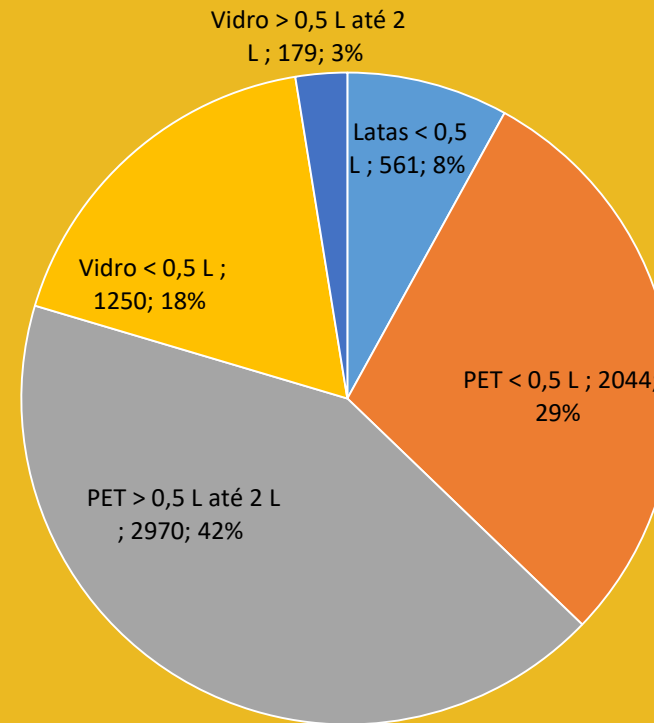

E. Leclerc S. Domingos de Rana

**Total embalagens
Julho 2021:
7 004**