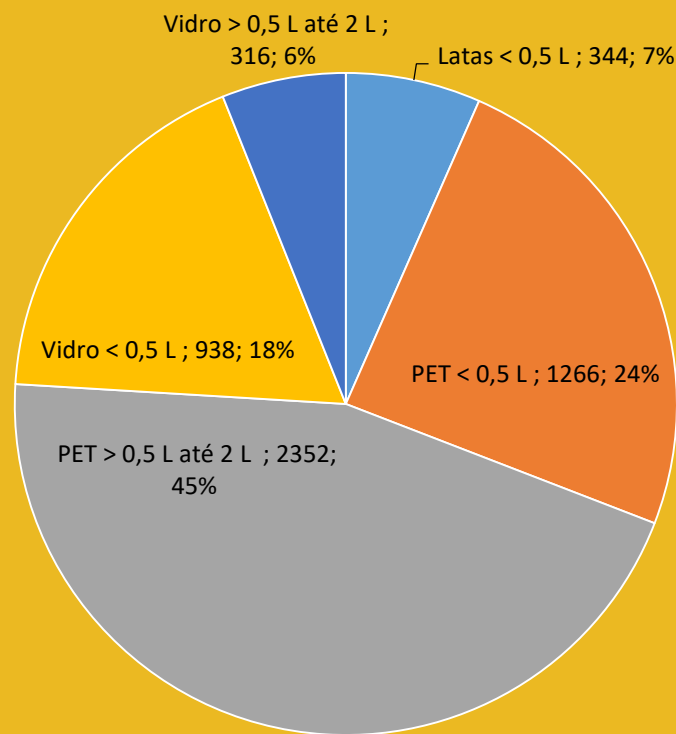

Pingo Doce Alvide

**Total embalagens
Julho 2021:
5 216**