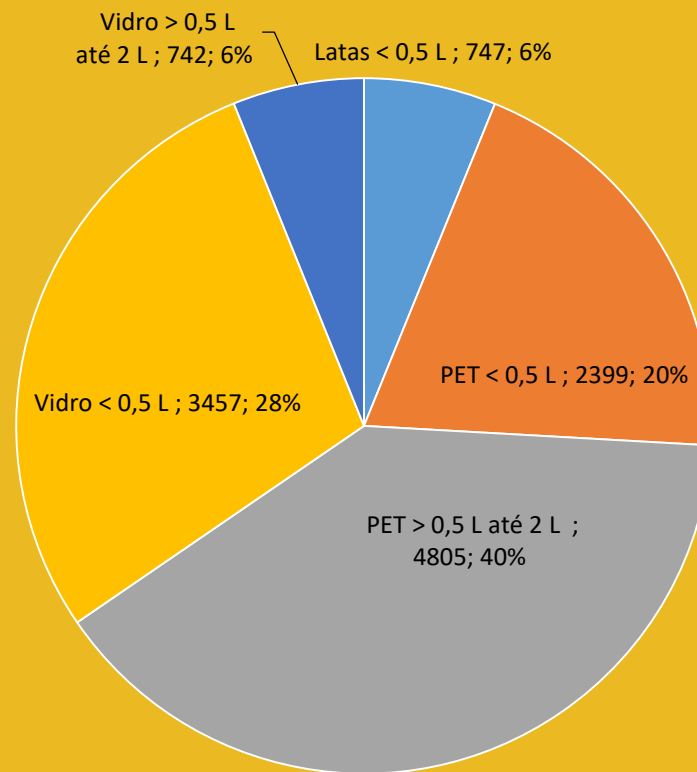

# E. Leclerc S. Domingos de Rana

**Total embalagens  
Julho 2021:  
7 004**

# Intermarché S. Domingos de Rana

Total embalagens

Julho 2021:

4 459

# Lidl Abóboda

**Total embalagens  
Julho 2021:  
12 150**