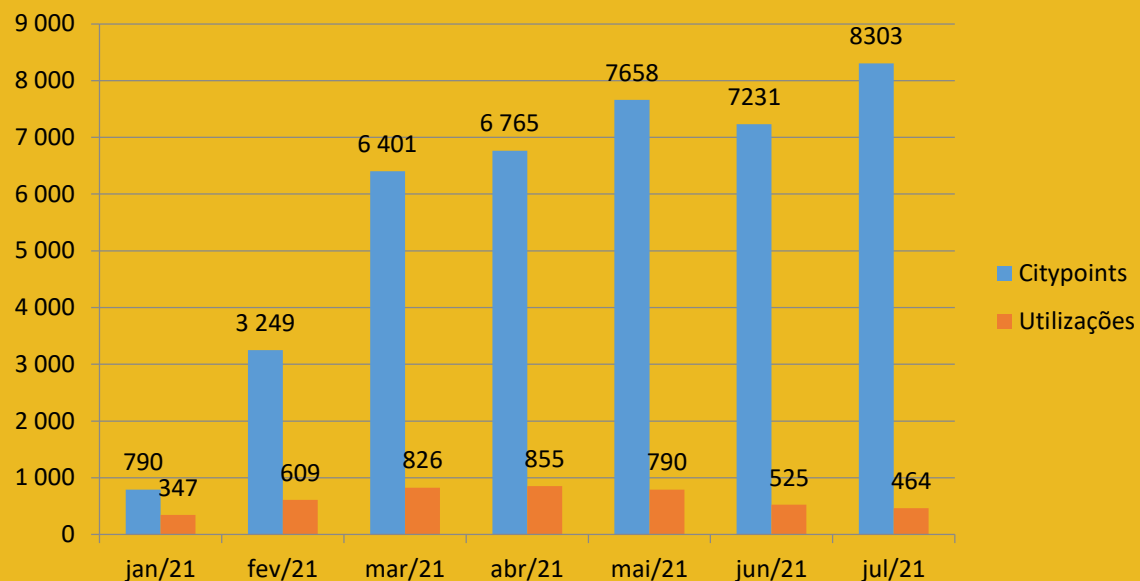

Mercado da Vila de Cascais