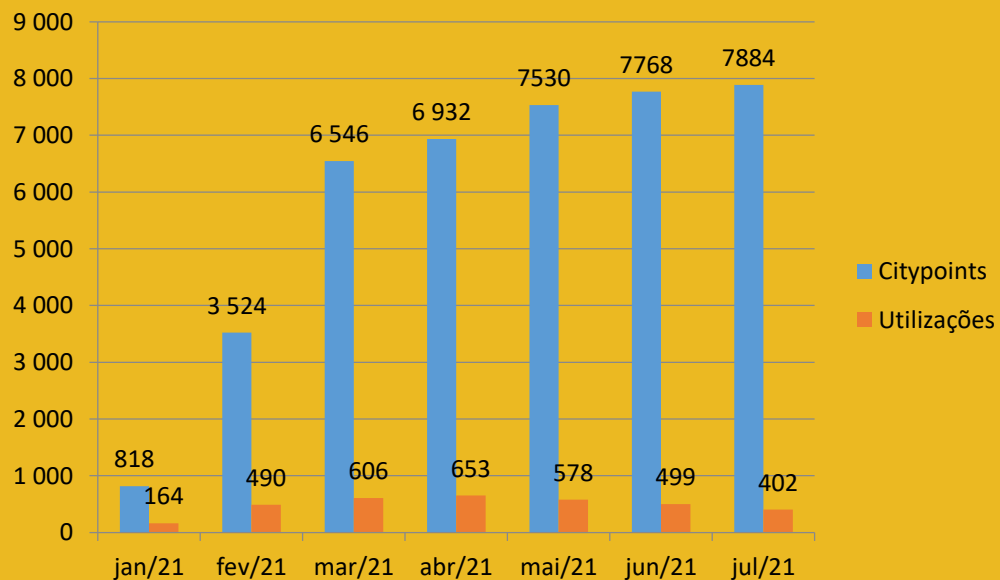

Pingo Doce Alvide

**Total embalagens
Julho 2021:
5 216**