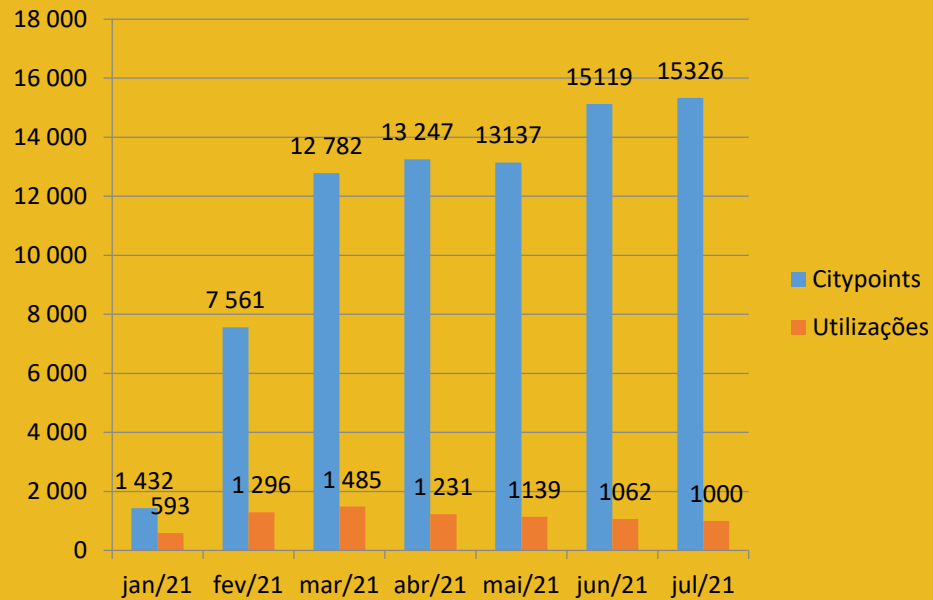

# Pingo Doce Alvide

**Total embalagens  
Julho 2021:  
5 216**

# Pingo Doce Estoril Amoreira

**Total embalagens  
Julho 2021:  
11 129**