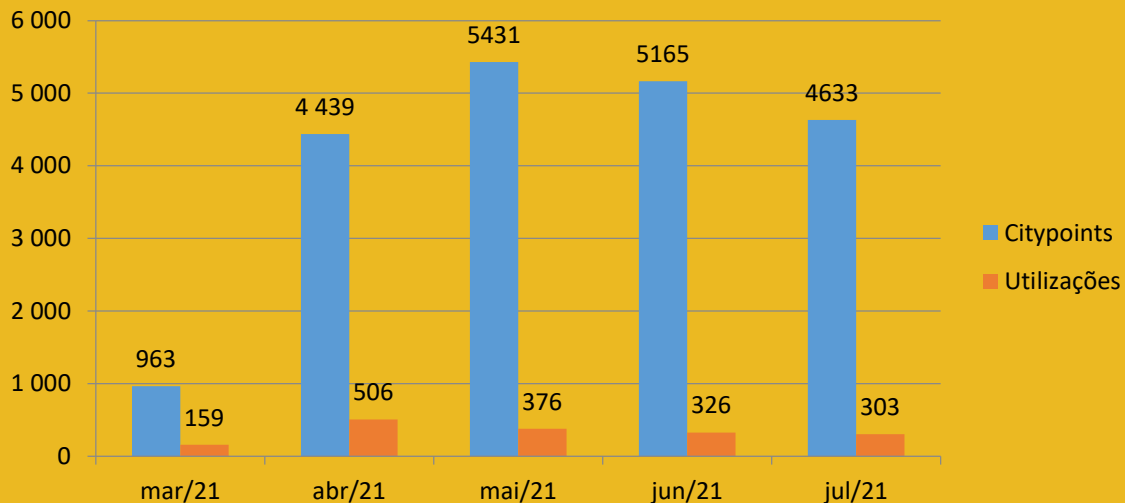

Pingo Doce Castelhana

**Total embalagens
Julho 2021:
3 357**