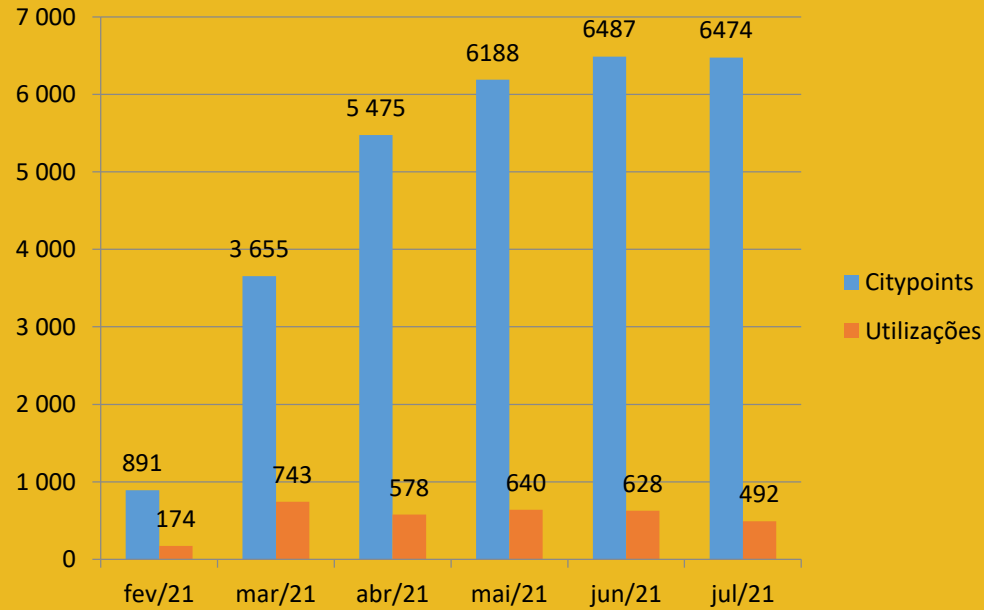

Intermarché S. Domingos de Rana

Total embalagens

Julho 2021:

4 459