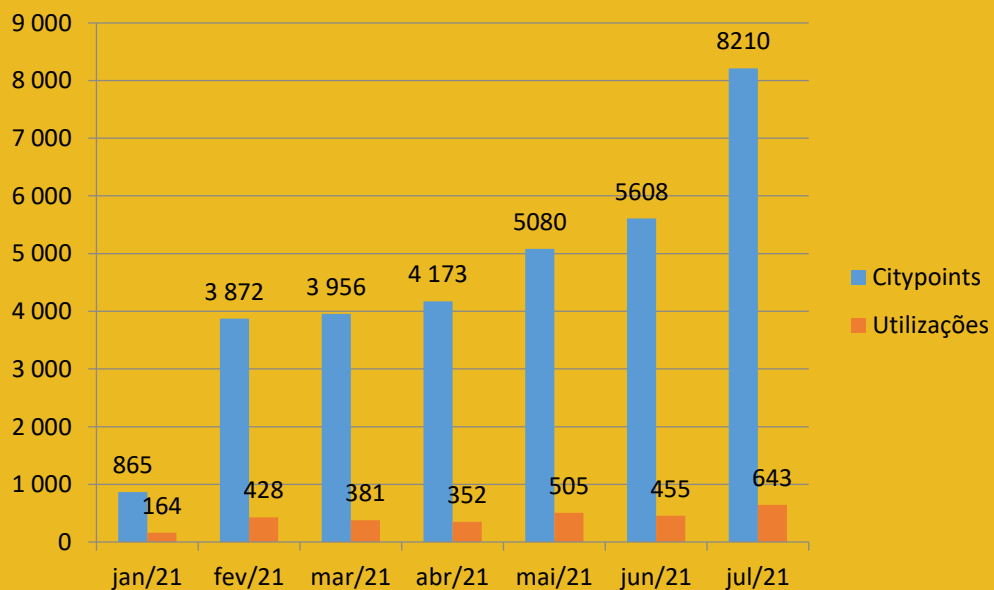

Continente Modelo Tires

**Total embalagens
Julho 2021:
5 591**