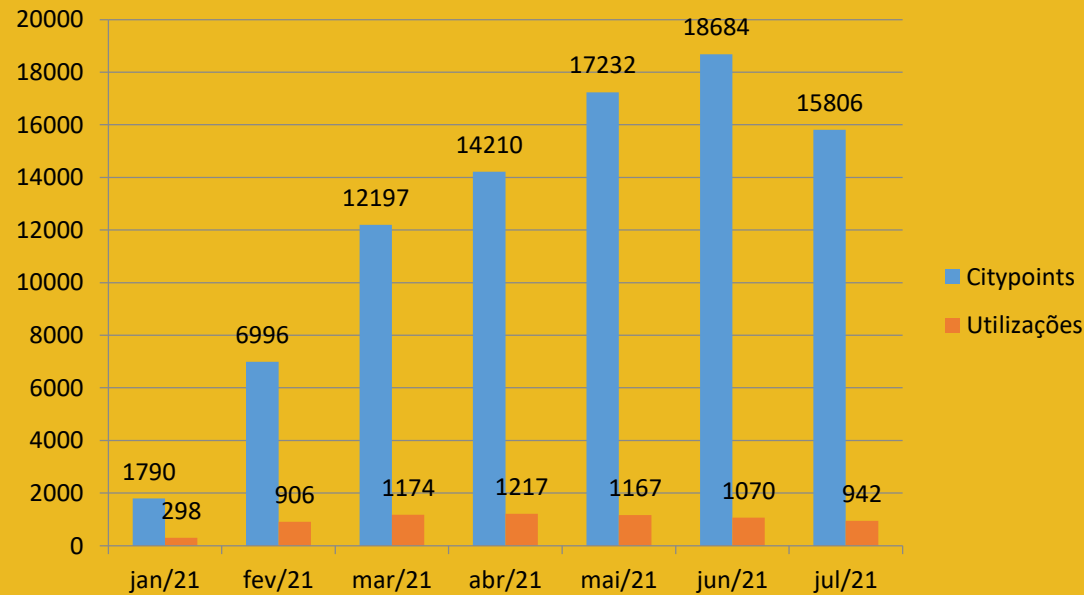

Continente Cascais Shopping

Total embalagens
Julho 2021:
10 859