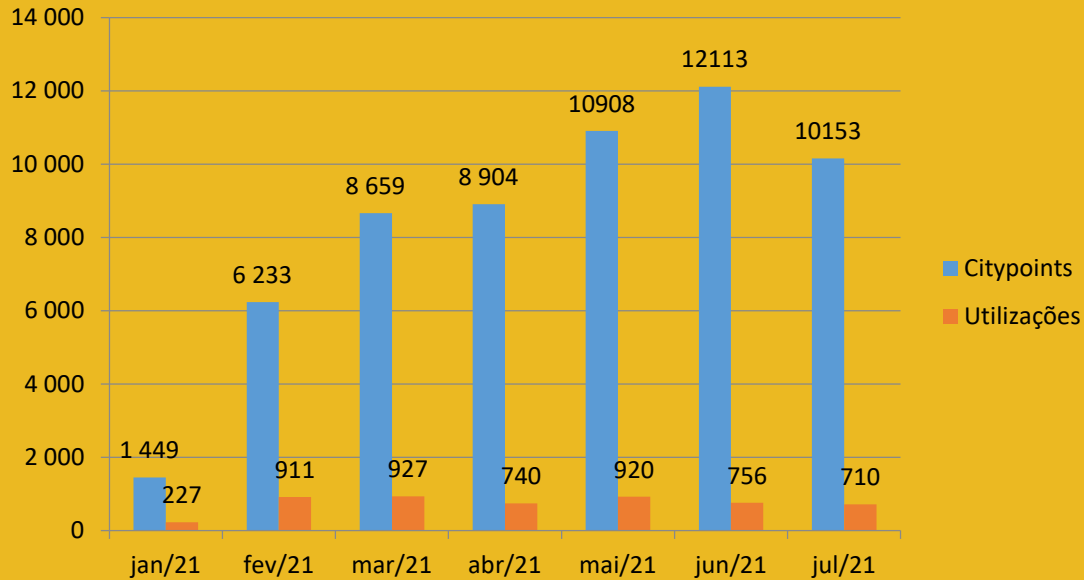

E. Leclerc S. Domingos de Rana

**Total embalagens
Julho 2021:
7 004**