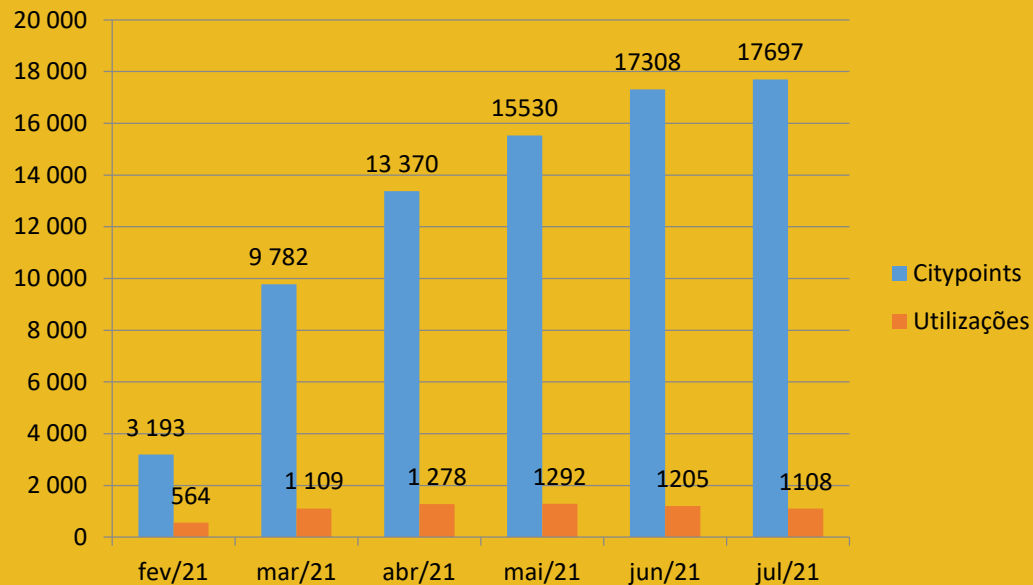

# Intermarché S. Domingos de Rana

Total embalagens

Julho 2021:

4 459

# Lidl Abóboda

**Total embalagens  
Julho 2021:  
12 150**