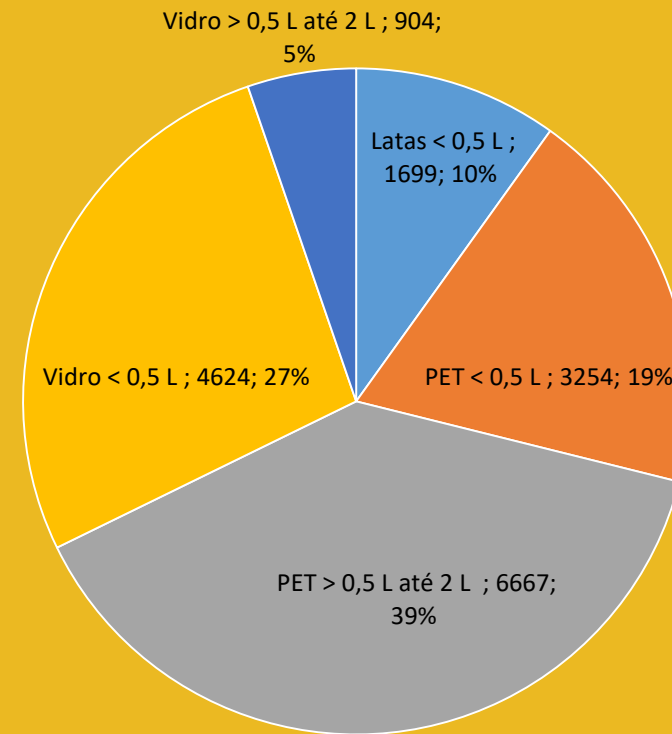

Lidl Tires

**Total embalagens
Julho 2021:
17 148**