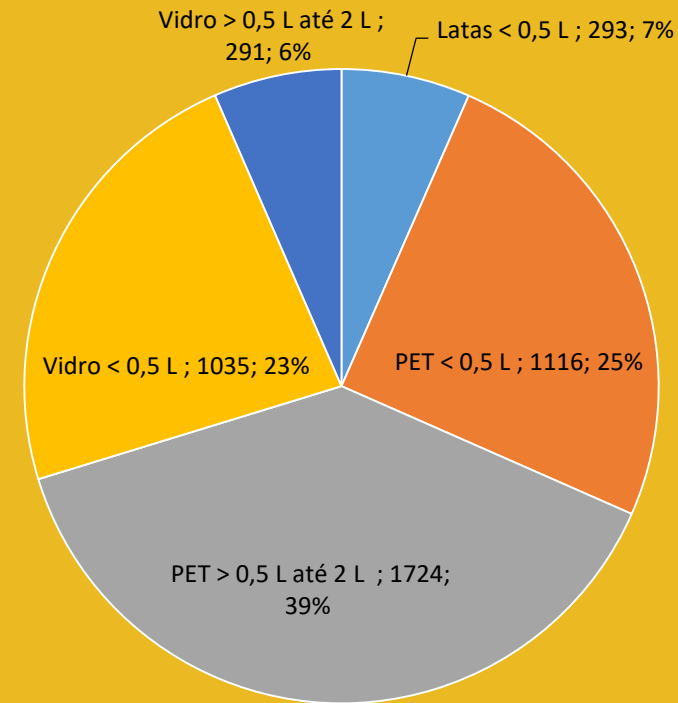

# E. Leclerc S. Domingos de Rana

**Total embalagens  
Julho 2021:  
7 004**

# Intermarché S. Domingos de Rana

Total embalagens

Julho 2021:

4 459