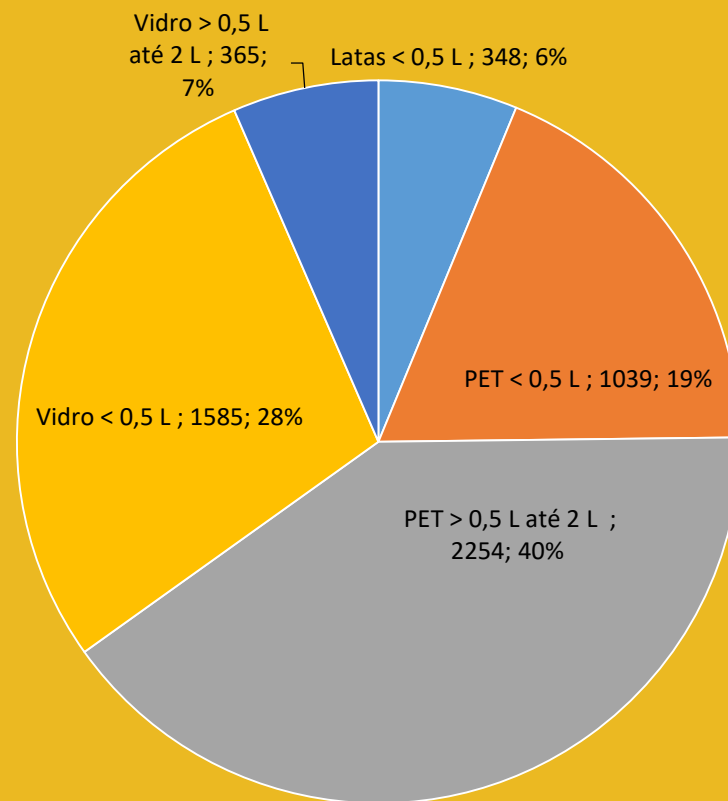

Continente Modelo Tires

**Total embalagens
Julho 2021:
5 591**