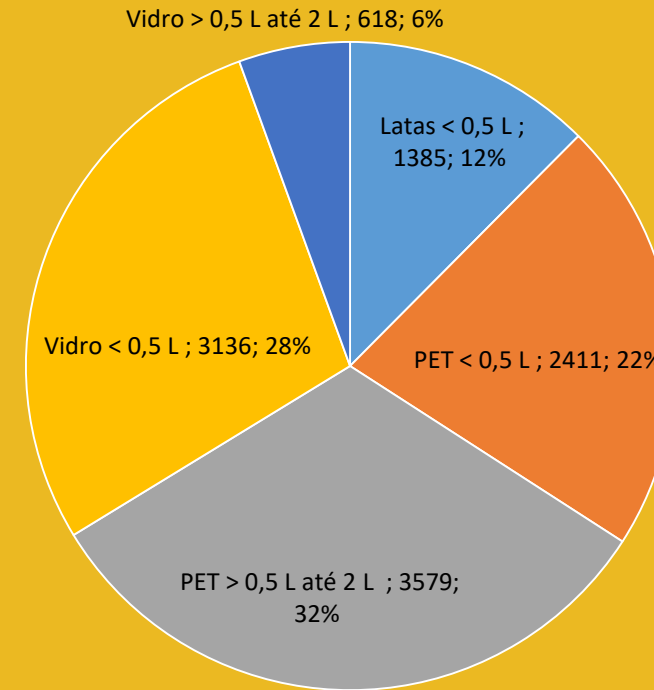

# Pingo Doce Alvide

**Total embalagens  
Julho 2021:  
5 216**

# Pingo Doce Estoril Amoreira

**Total embalagens  
Julho 2021:  
11 129**