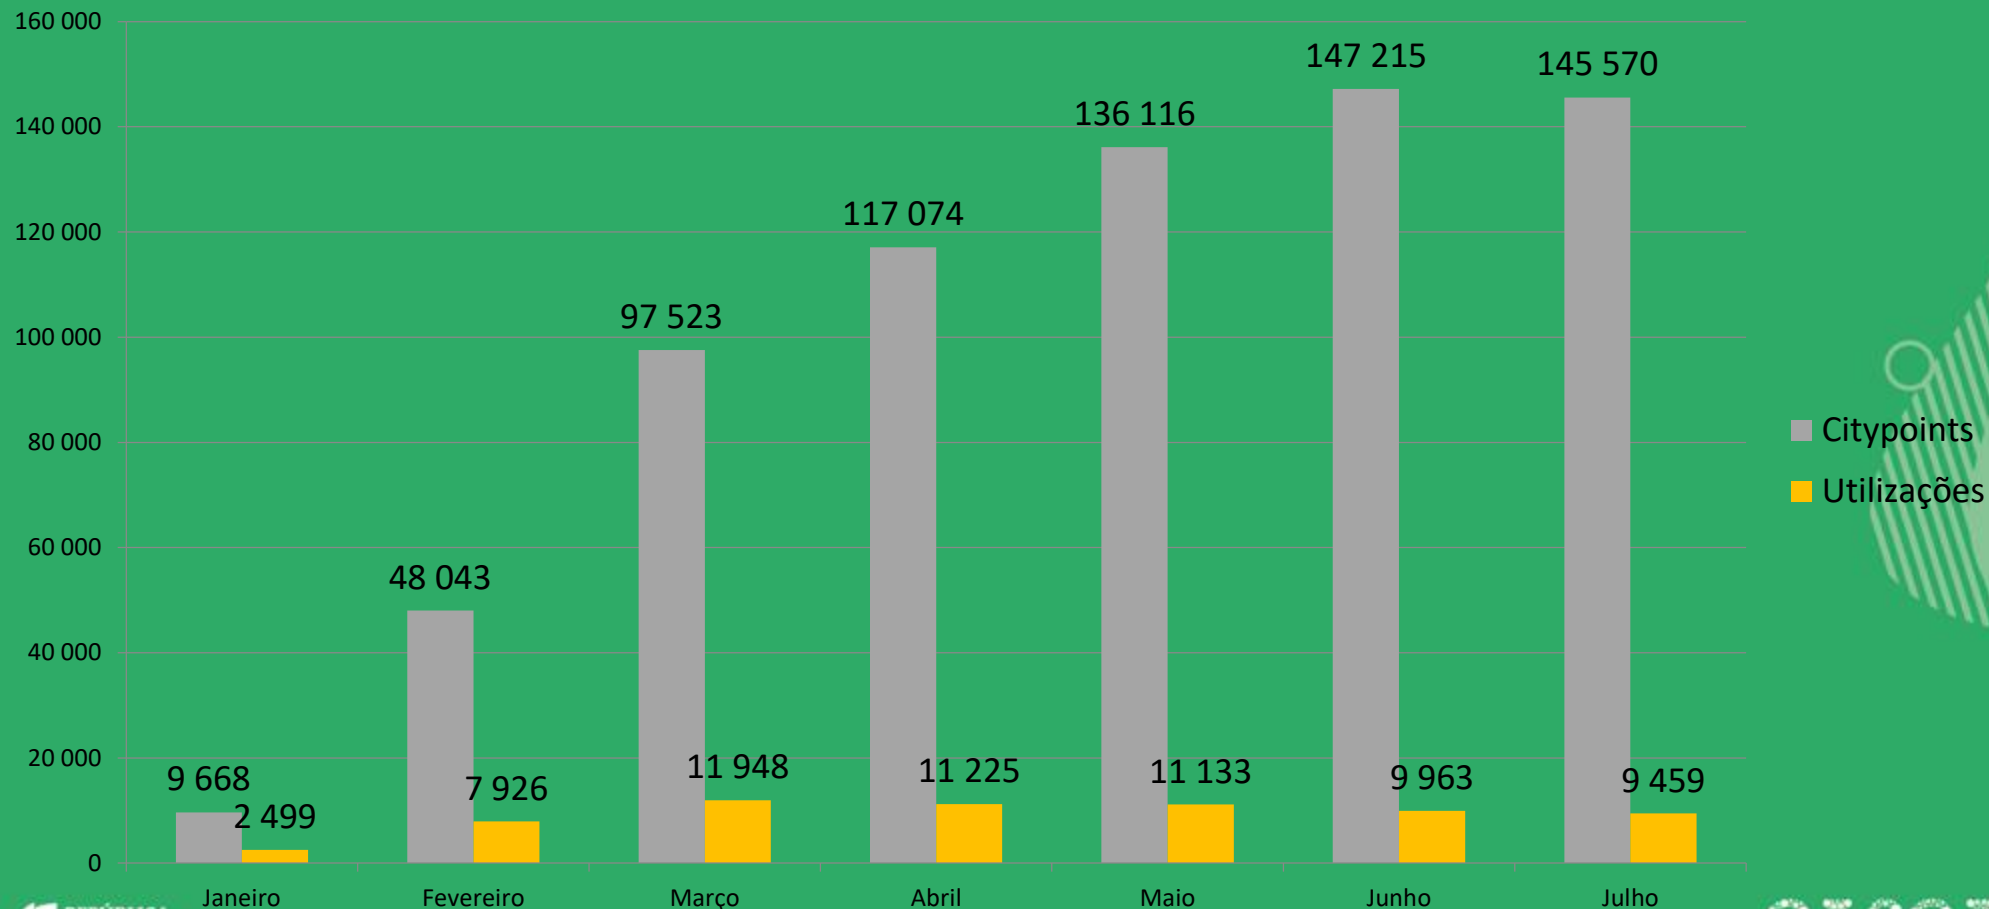

## Evolução do projeto

Jan-Jul 2021

O projeto encontra-se no seu 7º mês de implementação:

- ✓ Ligeiro decréscimo na recolha de embalagens, Citypoints atribuídos e utilizações relativamente ao mês anterior, provavelmente devido ao período de férias.
- ✓ O total de embalagens recolhidas desde o início do projeto está perto das 500.000 unidades.
- ✓ O numero de embalagens rejeitadas representa 30% do total recolhido, uma melhoria em relação a maio (43%), graças à atualização constante da base de dados de embalagens.
- ✓ Continua a crescer a procura de prémios: o desafio é aumentar a quantidade e variedade dos incentivos para chegar a mais utilizadores.

## Metas alcançadas Julho 2021

Embalagens devolvidas:  
**101 886**

PET: 60 735

Latas: 9 840

Vidro: 31 311

## Evolução dos Citypoints e do número de utilizações

Jan-Jul 2021

# Evolução das quantidades de embalagens recolhidas

Jan-Jul 2021