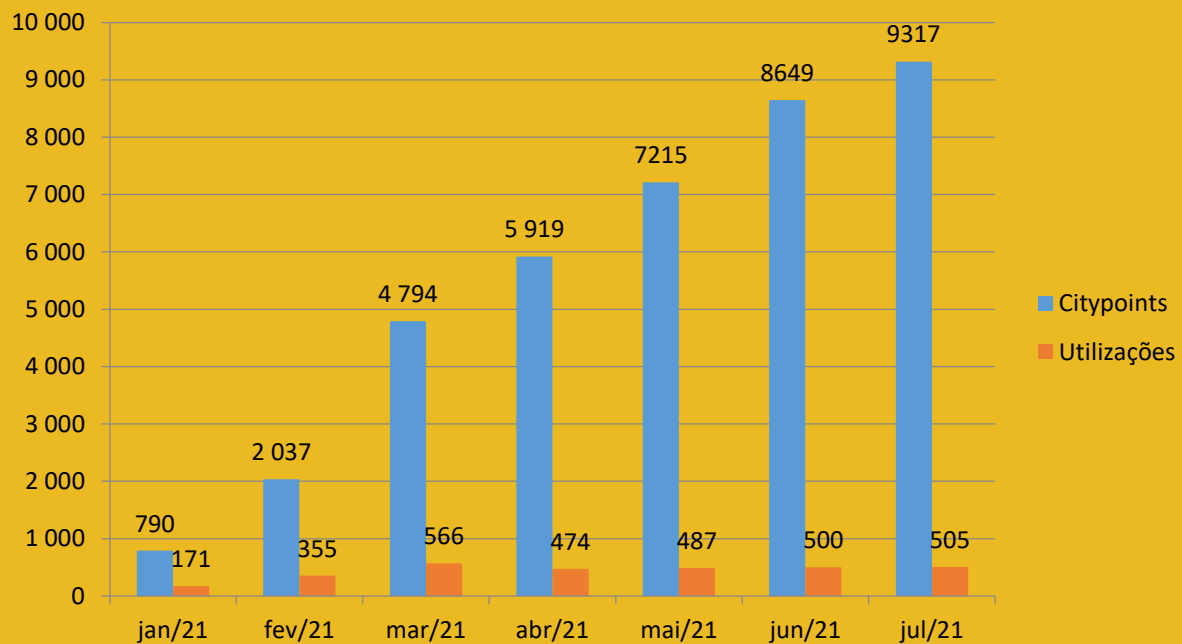

Pingo Doce São João de Estoril

**Total embalagens
Julho 2021:
6 306**