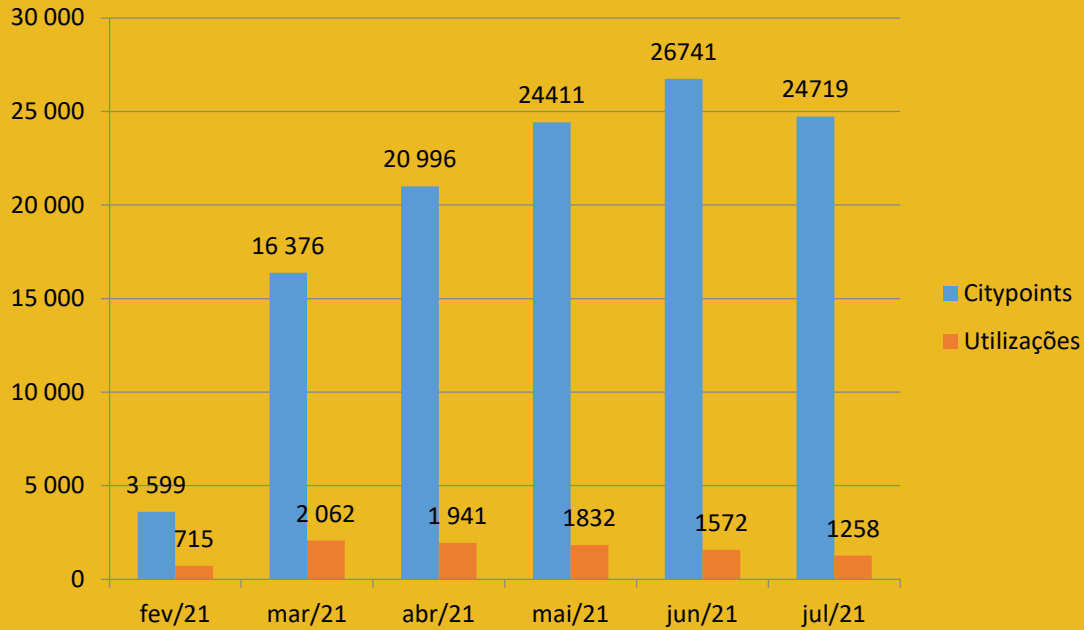

Lidl Tires

**Total embalagens
Julho 2021:
17 148**