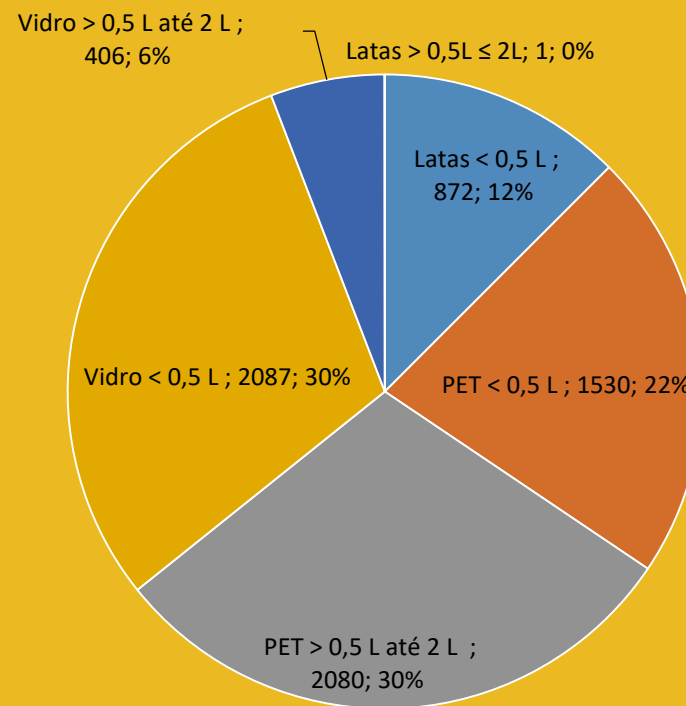

Continente Bom dia Paredes

Total embalagens
Julho 2021:
6 976