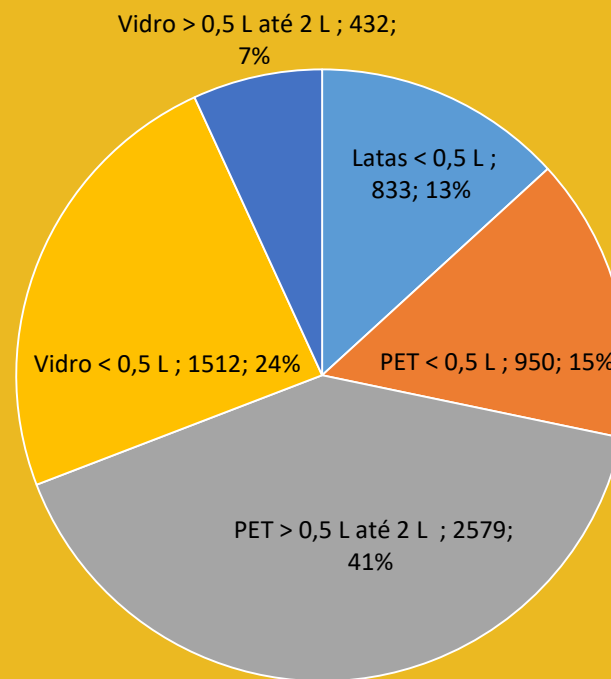

Pingo Doce São João de Estoril

**Total embalagens
Julho 2021:
6 306**