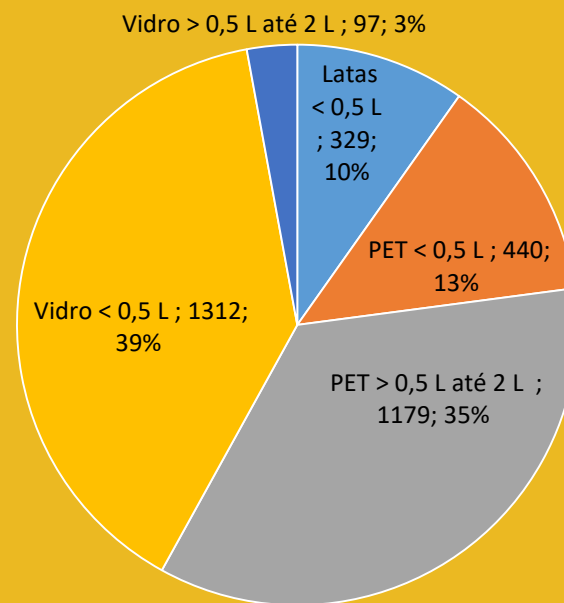

Pingo Doce Castelhana

**Total embalagens
Julho 2021:
3 357**