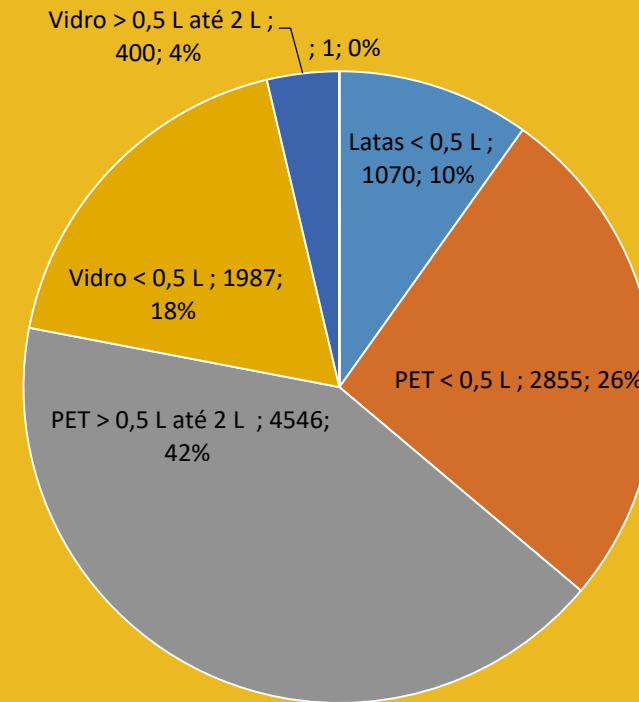

Continente Cascais Shopping

Total embalagens
Julho 2021:
10 859