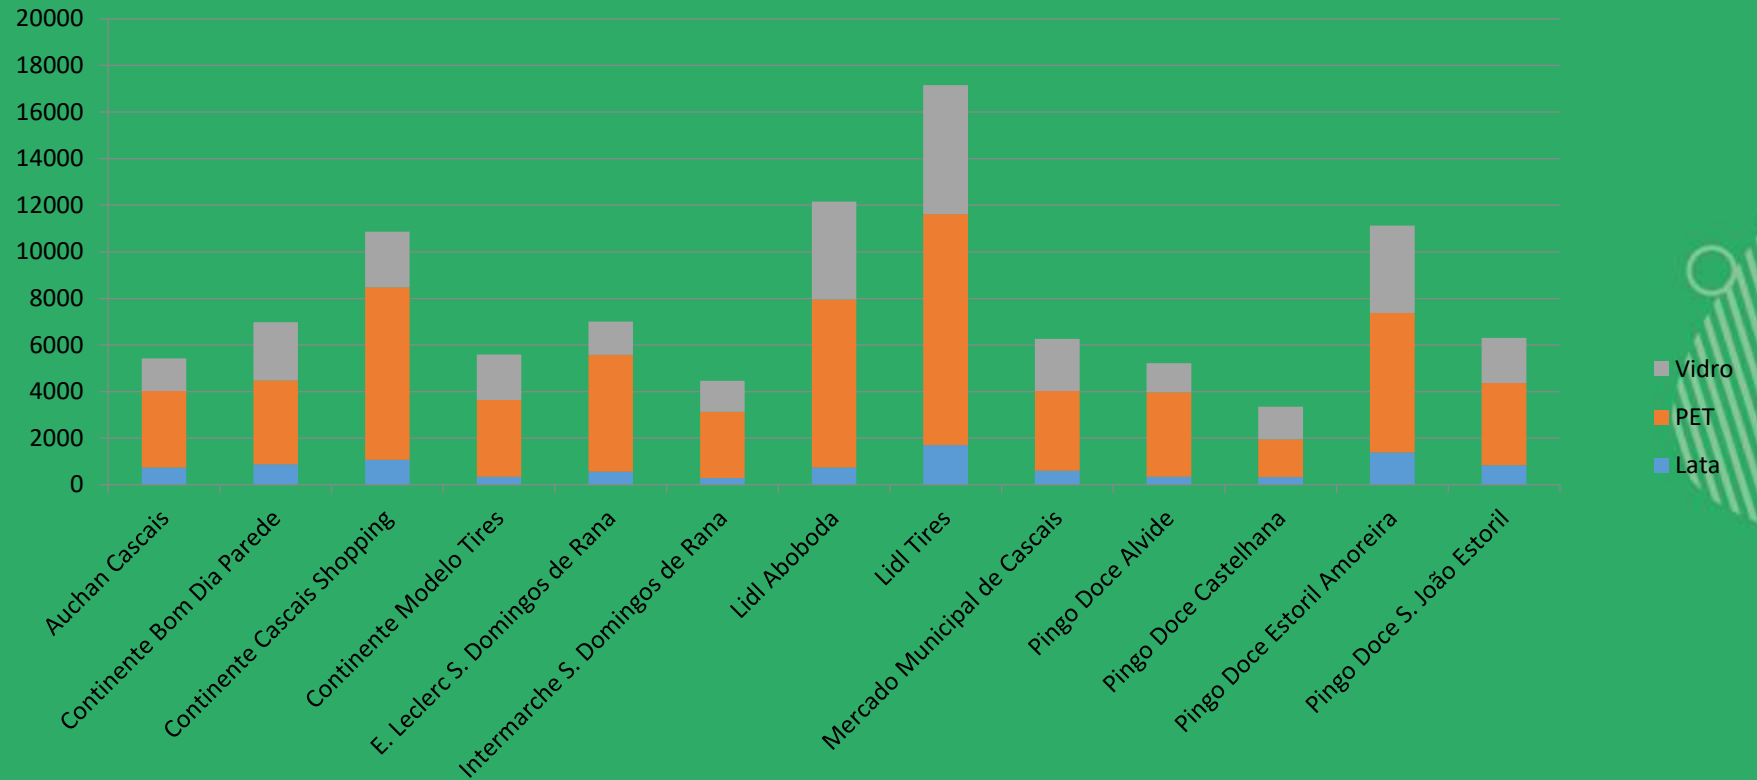

## Evolução do projeto

Jan-Jul 2021

O projeto encontra-se no seu 7º mês de implementação:

- ✓ Ligeiro decréscimo na recolha de embalagens, Citypoints atribuídos e utilizações relativamente ao mês anterior, provavelmente devido ao período de férias.
- ✓ O total de embalagens recolhidas desde o início do projeto está perto das 500.000 unidades.
- ✓ O numero de embalagens rejeitadas representa 30% do total recolhido, uma melhoria em relação a maio (43%), graças à atualização constante da base de dados de embalagens.
- ✓ Continua a crescer a procura de prémios: o desafio é aumentar a quantidade e variedade dos incentivos para chegar a mais utilizadores.

## Metas alcançadas Julho 2021

Embalagens devolvidas:  
**101 886**

PET: 60 735

Latas: 9 840

Vidro: 31 311

## Evolução dos Citypoints e do número de utilizações

Jan-Jul 2021