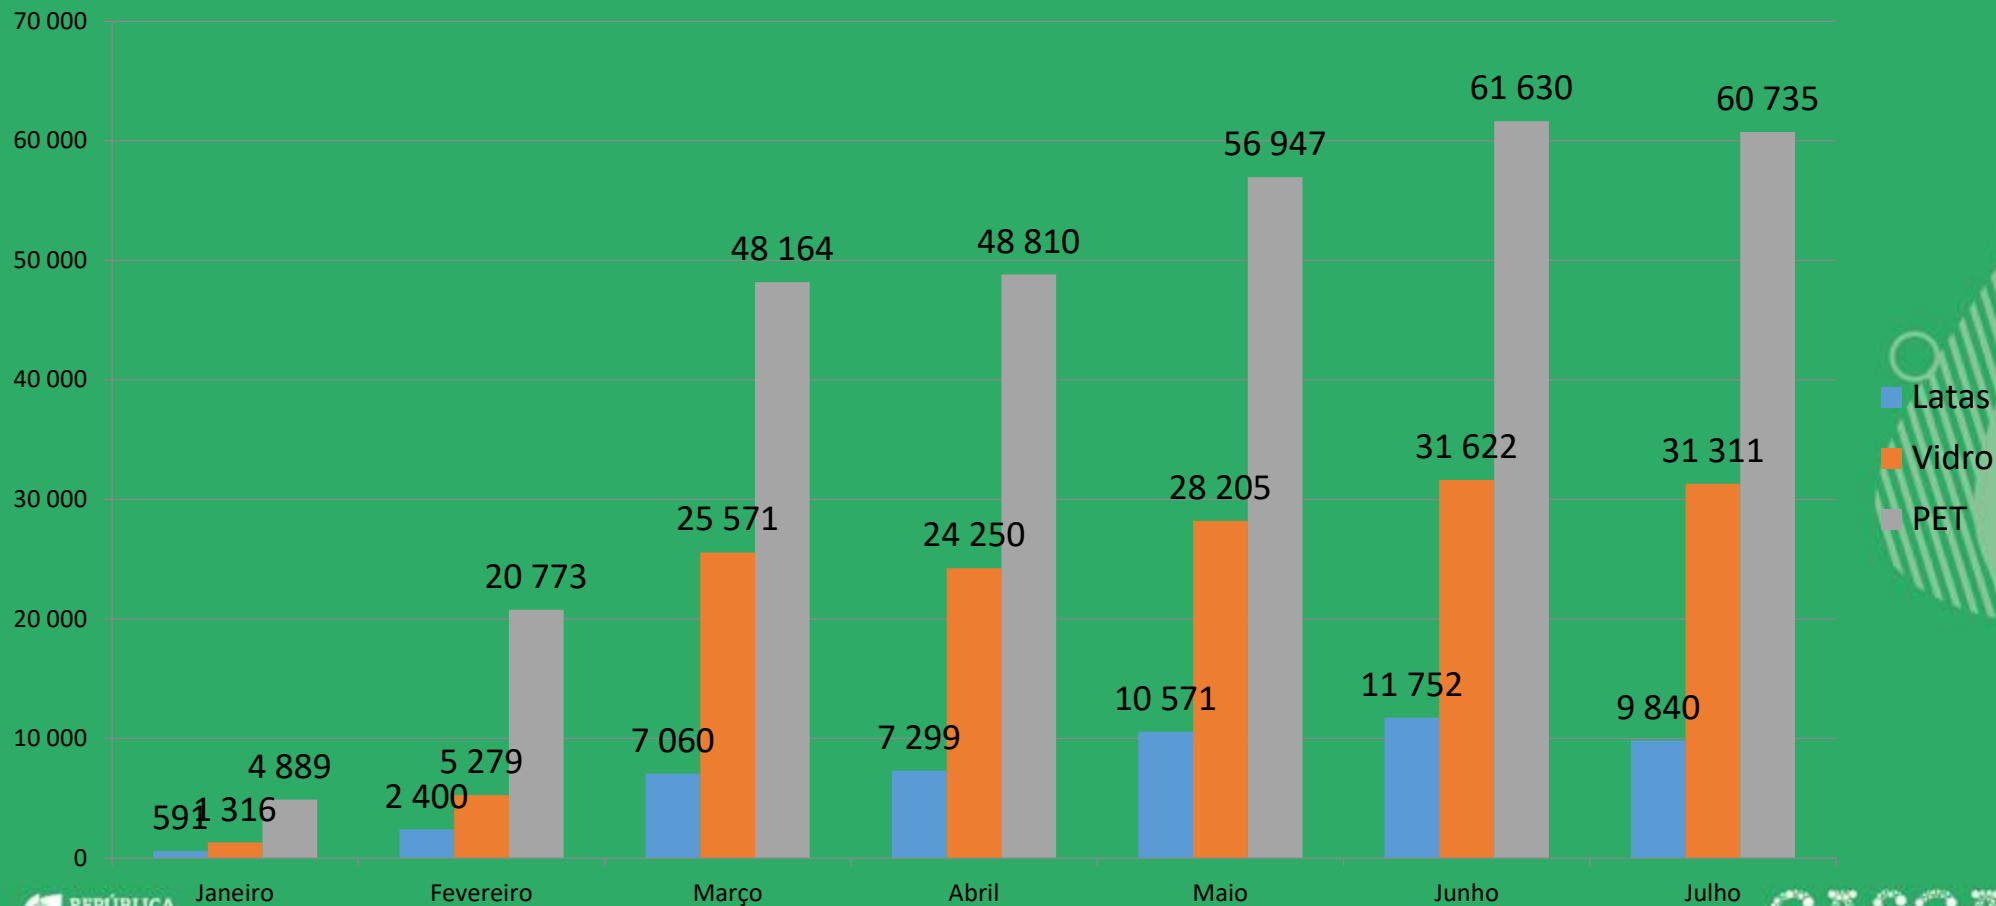

## Evolução do projeto

Jan-Jul 2021

O projeto encontra-se no seu 7º mês de implementação:

- ✓ Ligeiro decréscimo na recolha de embalagens, Citypoints atribuídos e utilizações relativamente ao mês anterior, provavelmente devido ao período de férias.
- ✓ O total de embalagens recolhidas desde o início do projeto está perto das 500.000 unidades.
- ✓ O numero de embalagens rejeitadas representa 30% do total recolhido, uma melhoria em relação a maio (43%), graças à atualização constante da base de dados de embalagens.
- ✓ Continua a crescer a procura de prémios: o desafio é aumentar a quantidade e variedade dos incentivos para chegar a mais utilizadores.

## Metas alcançadas Julho 2021

Embalagens devolvidas:  
**101 886**

PET: 60 735

Latas: 9 840

Vidro: 31 311

## Evolução dos Citypoints e do número de utilizações

Jan-Jul 2021

# Evolução das quantidades de embalagens recolhidas

Jan-Jul 2021