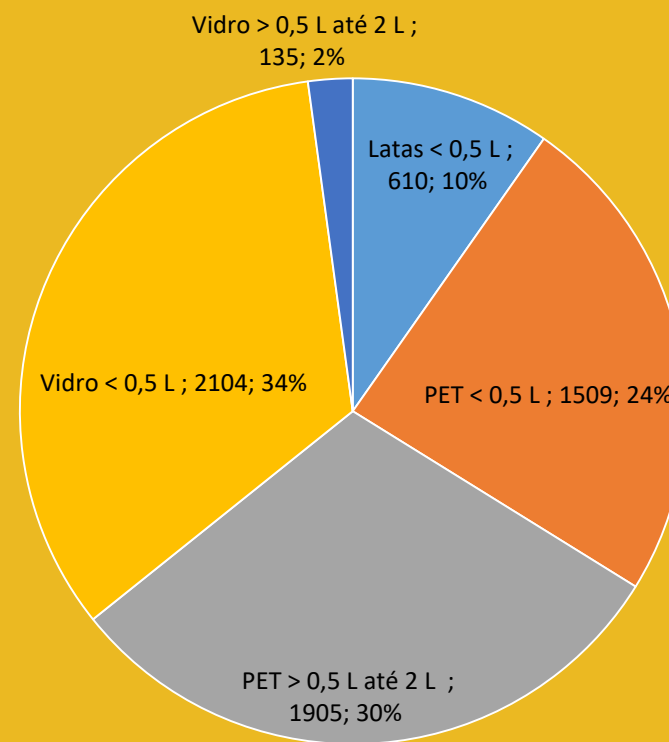

**Total embalagens
Julho 2021:
6 263**