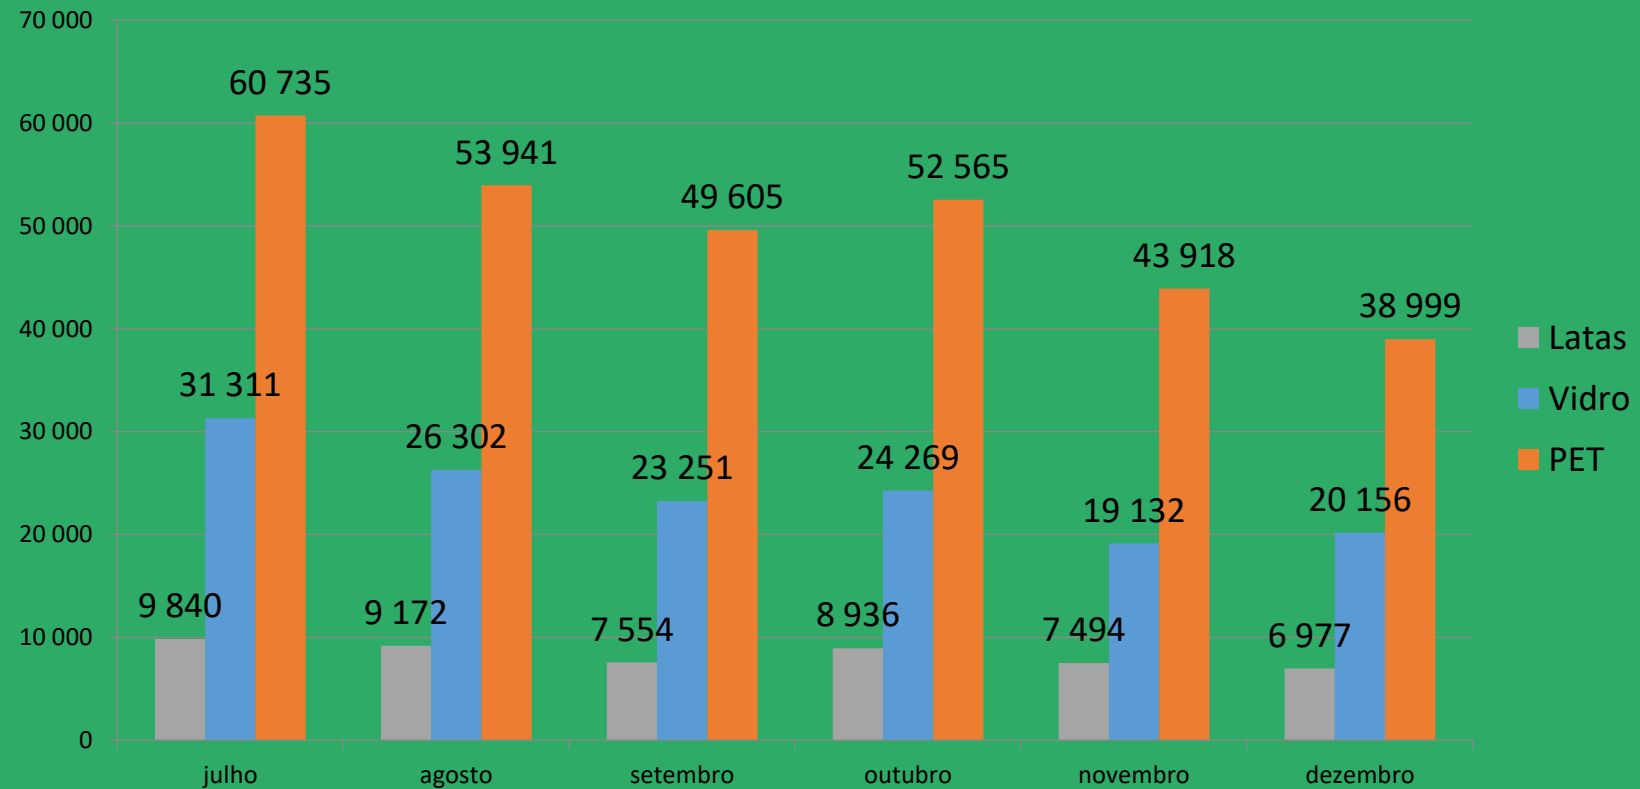

Evolução das quantidades de embalagens recolhidas *últimos 6 meses (jul-dez 21)*