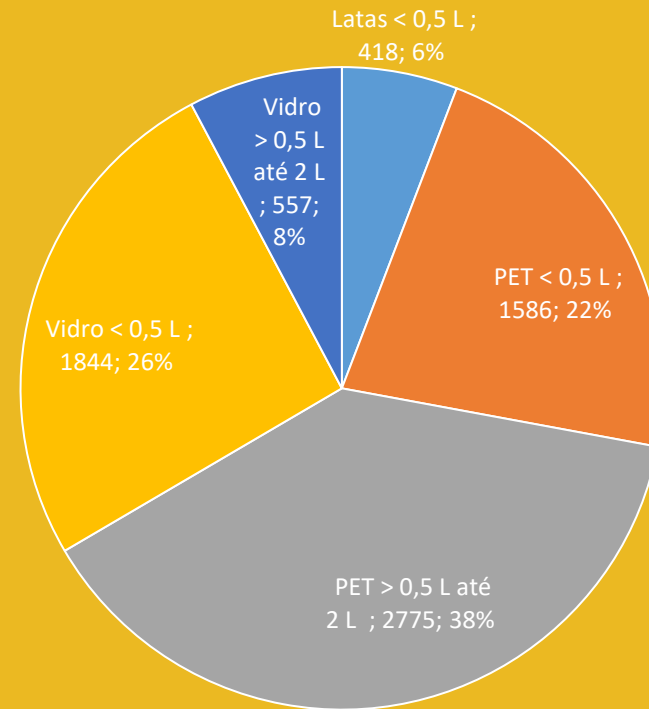

Utilizações

**Total embalagens
dezembro 2021:
7 180**