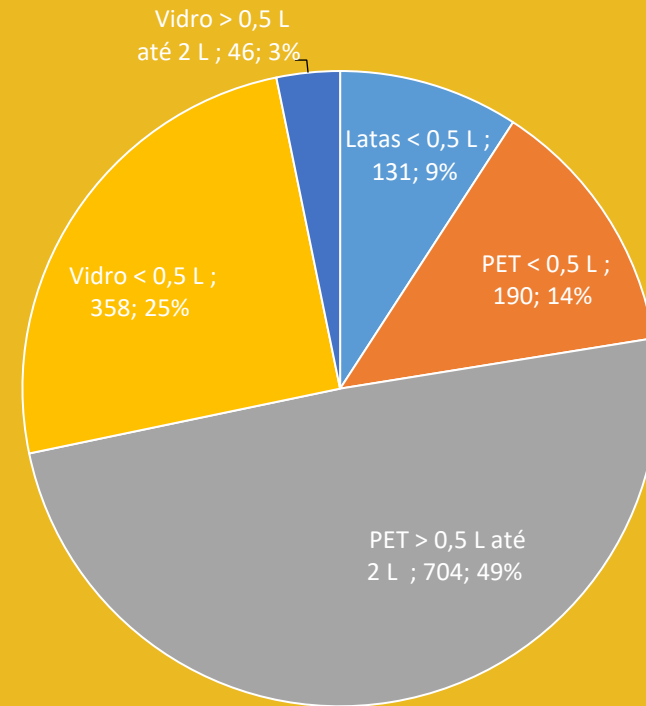

Utilizações

Total embalagens
dezembro 2021:
1 429