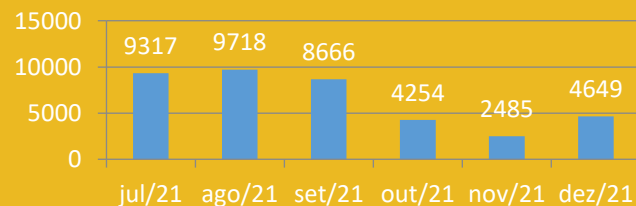

Pingo Doce São João do Estoril

Citypoints