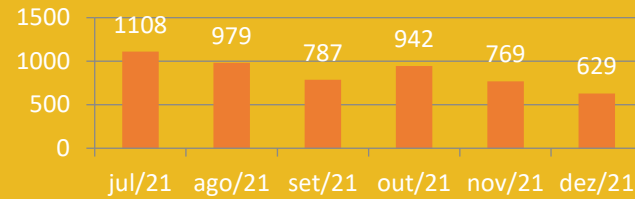

Utilizações

**Total embalagens
dezembro 2021:
7 180**