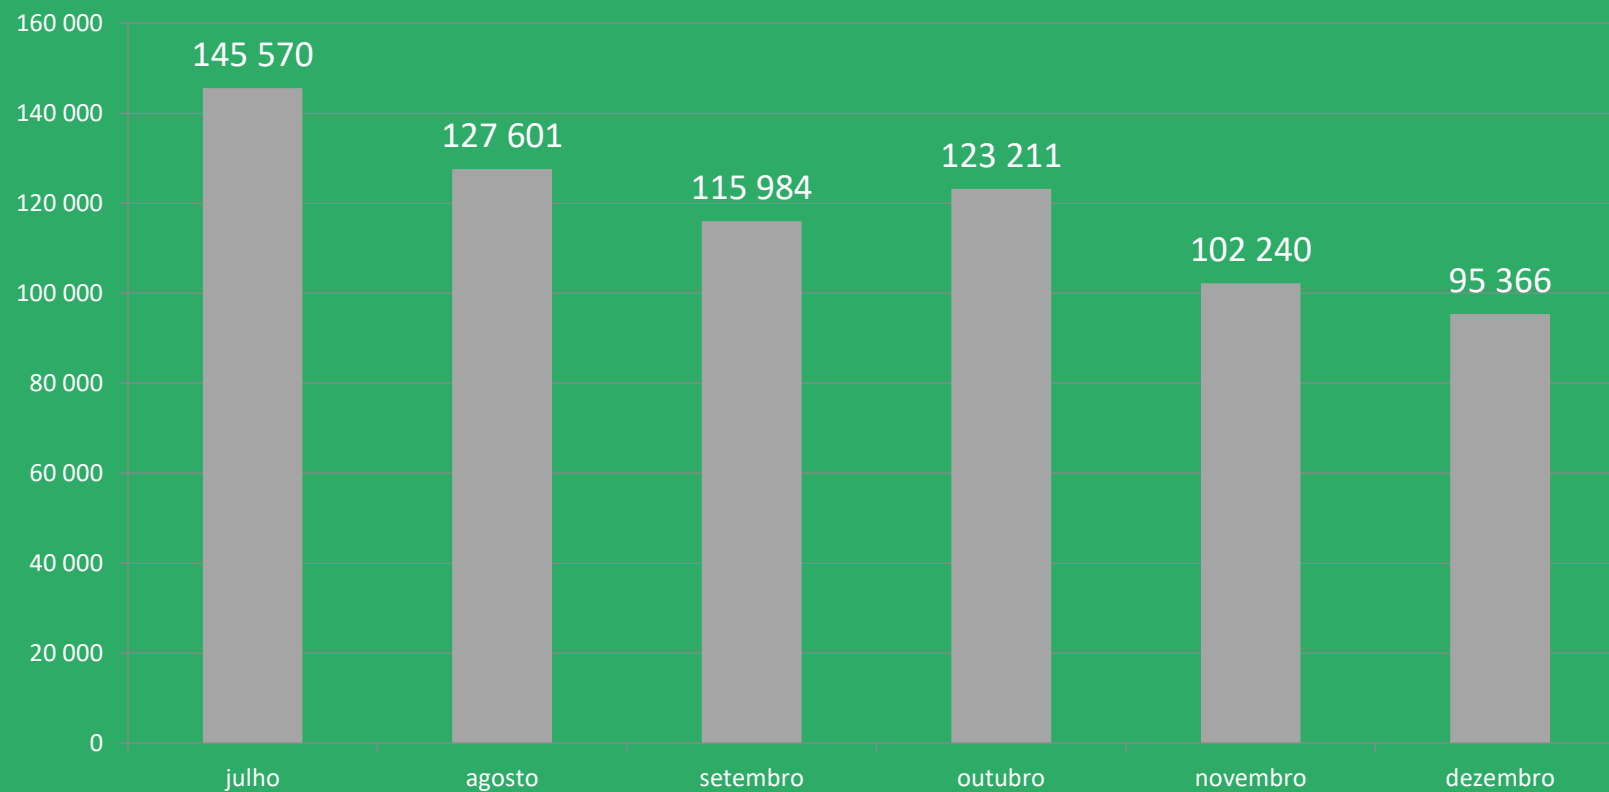

Evolução dos Citypoints atribuídos *últimos 6 meses (jul-dez 21)*