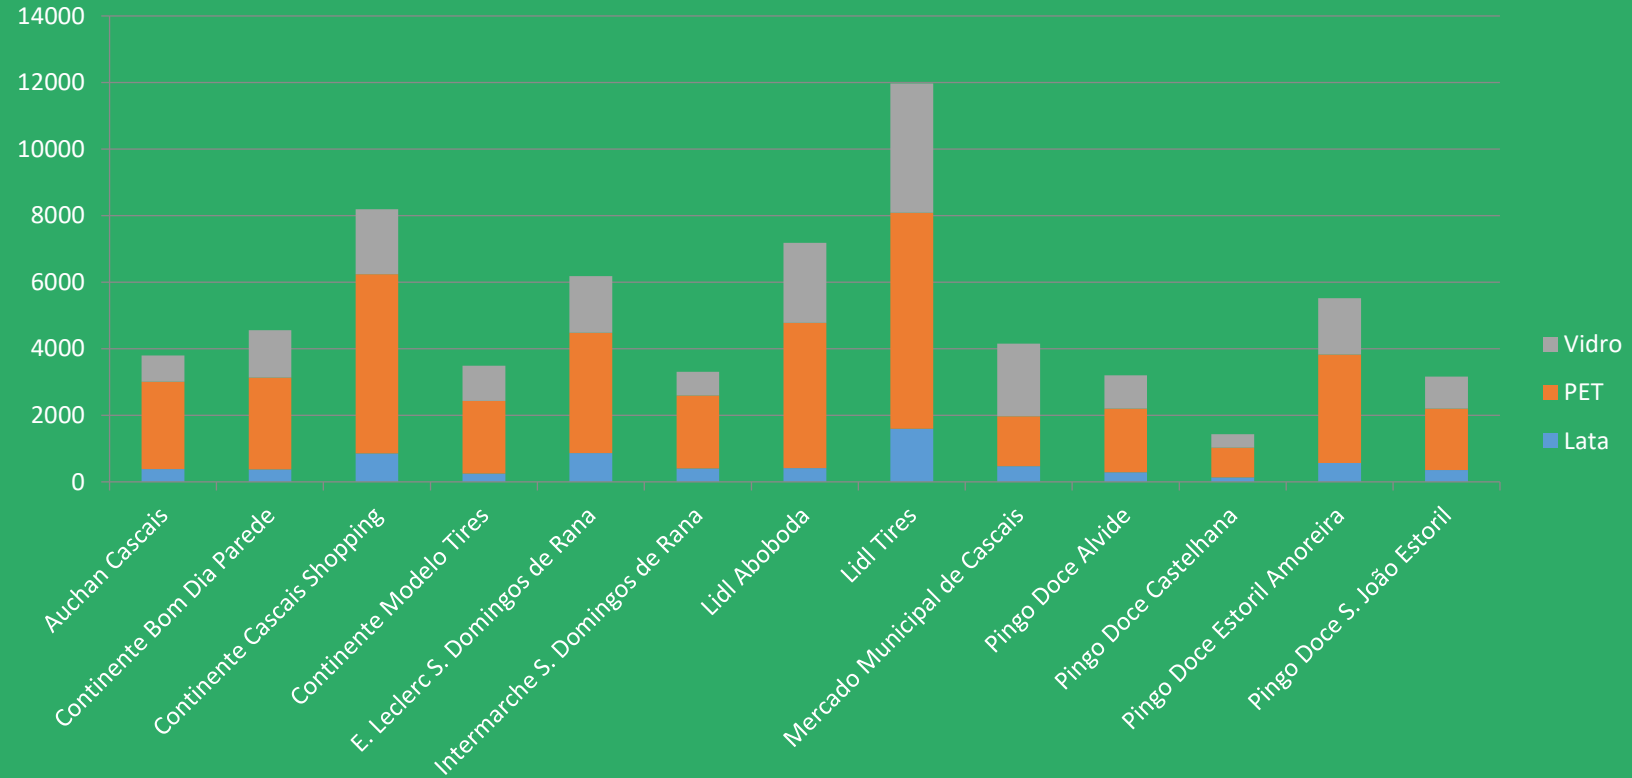

Embalagens devolvidas:
66 132

PET: 38 999
Latas: 6 977
Vidro: 20 156

Metas alcançadas dezembro 2021