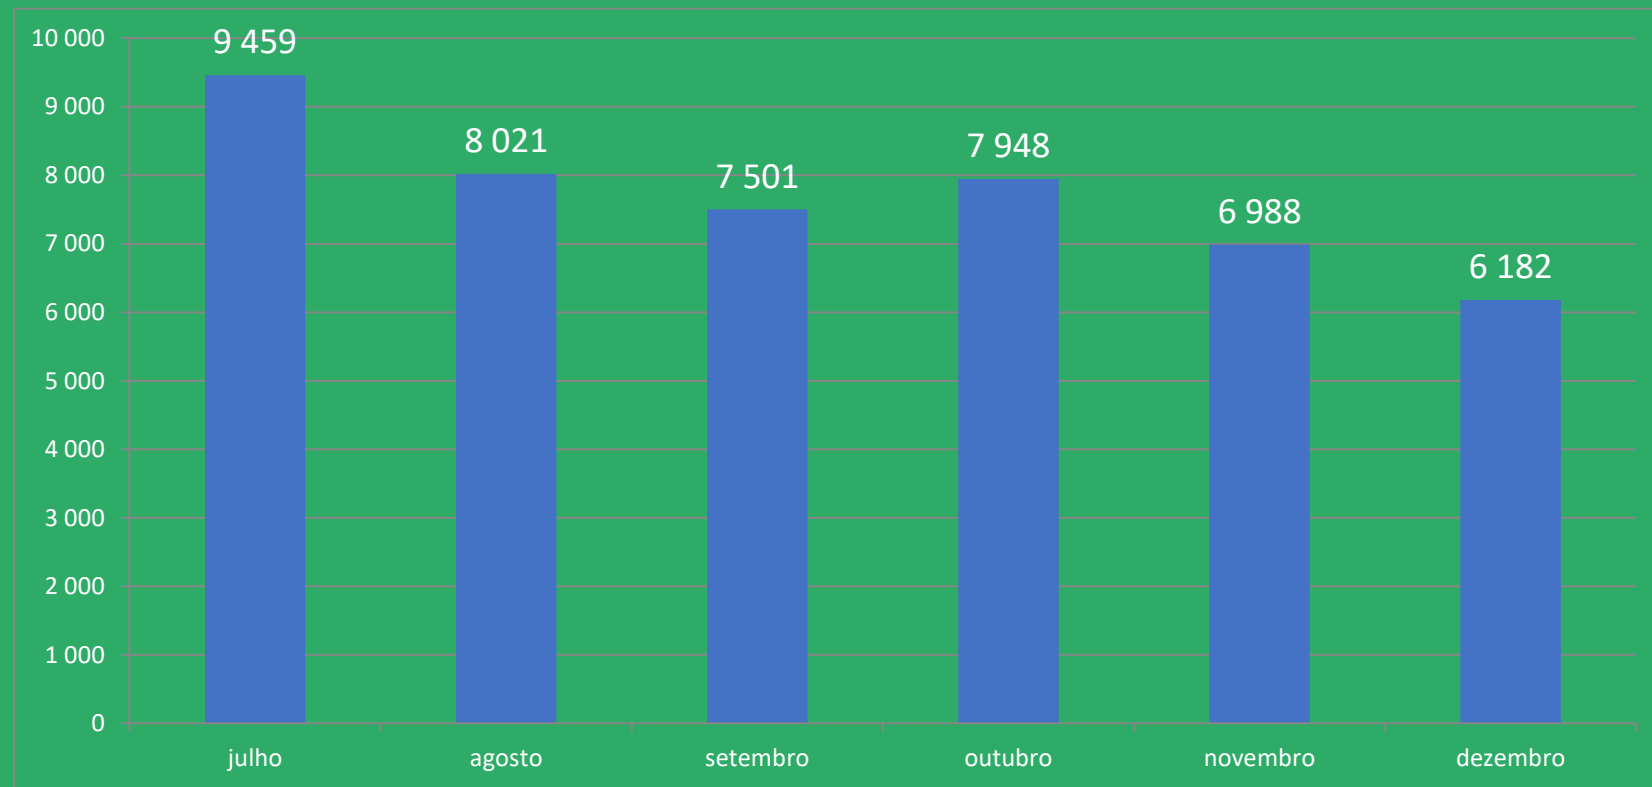

Utilizações das máquinas RVM *últimos 6 meses (jul-dez 21)*