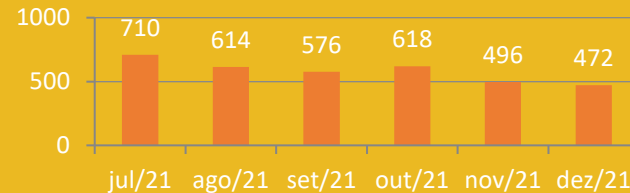

Utilizações

**Total embalagens
dezembro 2021:
6 179**