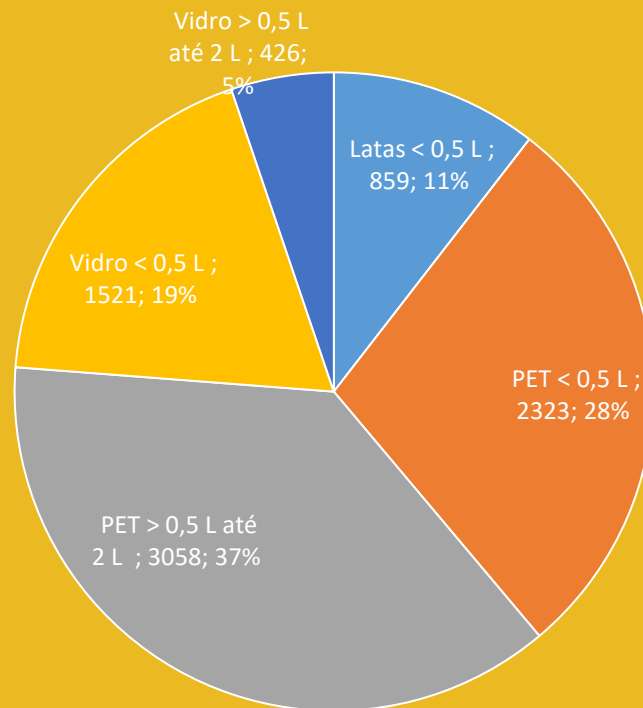

Utilizações

Total embalagens
dezembro 2021:
8 188