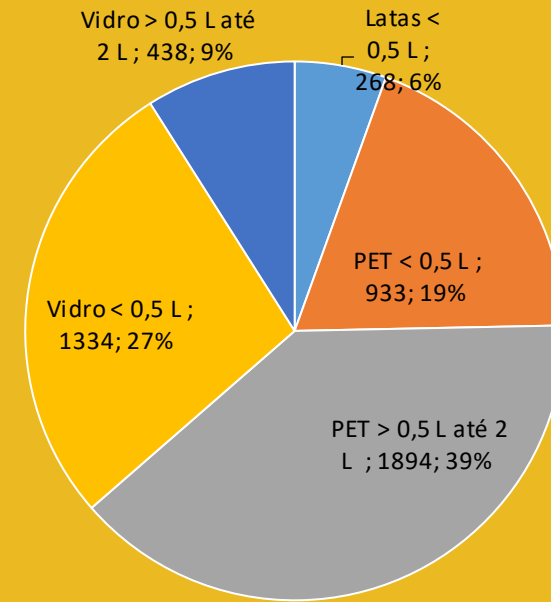

Metas alcançadas

Agosto 2021

Embalagens devolvidas:
89 415

PET: 53 941
Latas: 9 172
Vidro: 26 302

Evolução dos Citypoints e do número de utilizações

Jan - Ago 2021

Evolução das quantidades de embalagens recolhidas

Jan - Ago 2021

Evolução das embalagens rejeitadas

Dados disponíveis somente a partir de Abril 2021

Quantitativos por loja

Auchan

**Total embalagens
Agosto 2021:
5 467**

Continente Bom dia Paredes

**Total embalagens
Agosto 2021:
6 545**

Continente Cascais Shopping

**Total embalagens
Agosto 2021:
11 132**

Continente Modelo Tires

Total embalagens
Agosto 2021:
4 867

E. Leclerc S. Domingos de Rana

Total embalagens
Agosto 2021:
6 526

Intermarché S. Domingos de Rana