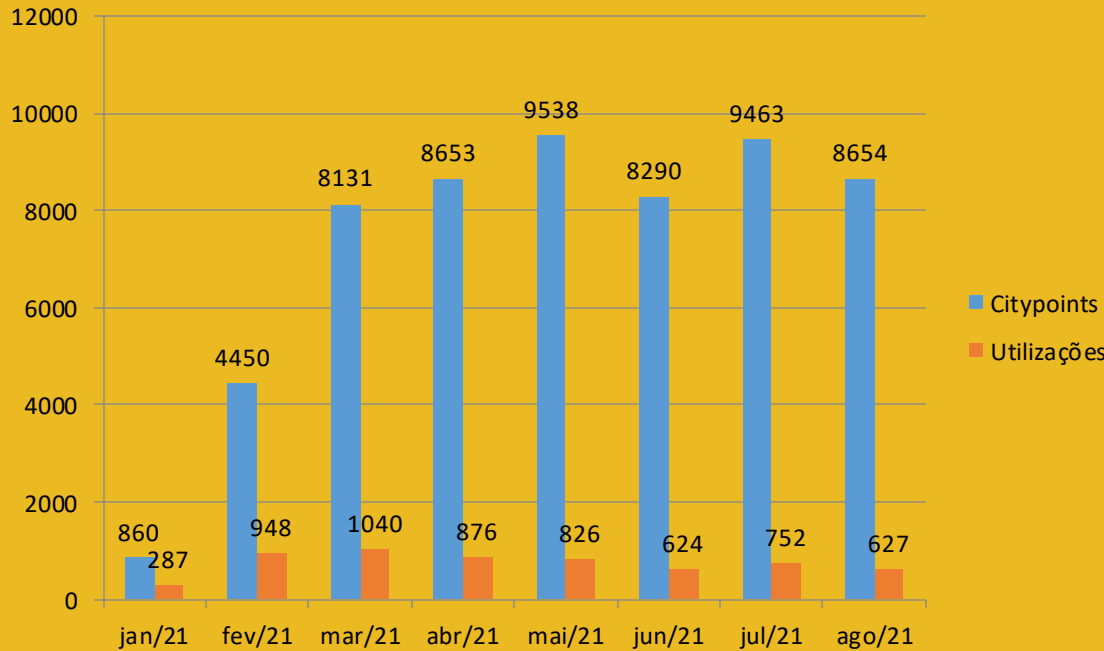

- ✓ Ligeiro decréscimo na recolha de embalagens, Citypoints atribuídos e utilizações relativamente ao mês anterior, provavelmente devido ao período de férias.
- ✓ O total de embalagens recolhidas desde o início do projeto está perto das 600.000 unidades.
- ✓ Descida drástica da taxa das embalagens rejeitadas pelas máquinas para 17%!

Metas alcançadas

Agosto 2021

Embalagens devolvidas:
89 415

PET: 53 941
Latas: 9 172
Vidro: 26 302

Evolução dos Citypoints e do número de utilizações

Jan - Ago 2021

Evolução das quantidades de embalagens recolhidas

Jan - Ago 2021

Evolução das embalagens rejeitadas

Dados disponíveis somente a partir de Abril 2021

Quantitativos por loja

Auchan

**Total embalagens
Agosto 2021:
5 467**

Continente Bom dia Paredes

**Total embalagens
Agosto 2021:
6 545**