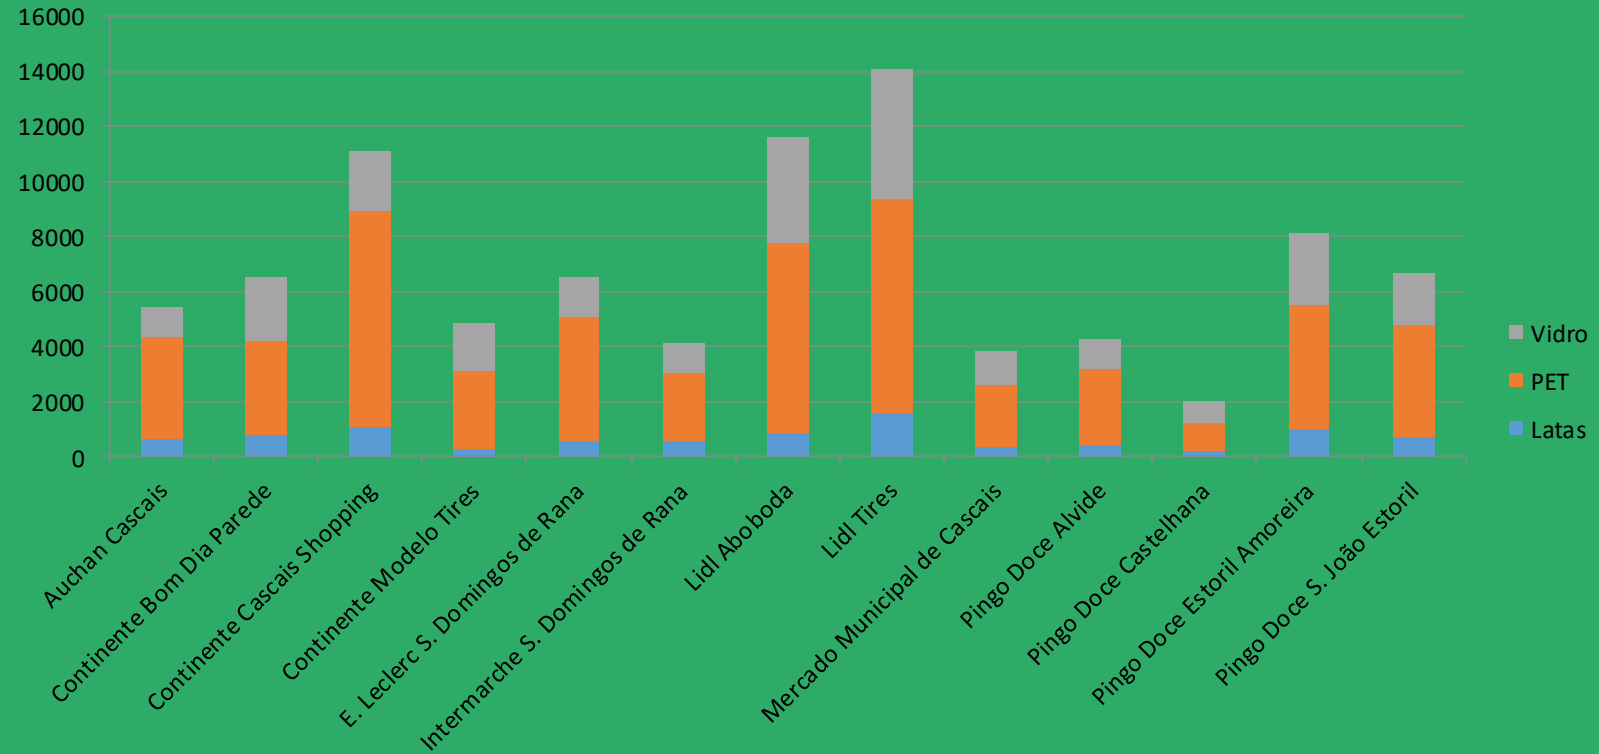

iREC – Inovar a reciclagem

Sistema de Incentivo à Devolução de Embalagens de Bebidas em Cascais

Resultados – Agosto 2021

Evolução do projeto

Jan-Ago 2021

O projeto encontra-se no seu 8º mês de implementação:

- ✓ Ligeiro decréscimo na recolha de embalagens, Citypoints atribuídos e utilizações relativamente ao mês anterior, provavelmente devido ao período de férias.
- ✓ O total de embalagens recolhidas desde o início do projeto está perto das 600.000 unidades.
- ✓ Descida drástica da taxa das embalagens rejeitadas pelas máquinas para 17%!

Metas alcançadas

Agosto 2021

Embalagens devolvidas:
89 415

PET: 53 941
Latas: 9 172
Vidro: 26 302

Evolução dos Citypoints e do número de utilizações

Jan - Ago 2021

Evolução das quantidades de embalagens recolhidas

Uma espécie invasora é um organismo introduzido que altera negativamente o seu novo ambiente. Embora a sua disseminação possa ter aspectos benéficos, as espécies invasoras afetam adversamente os habitats e biorregiões invadidas, causando danos ecológicos, ambientais e económicos.