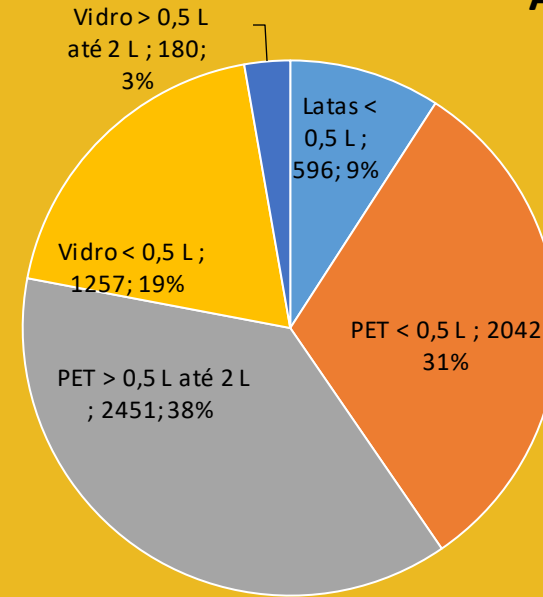

Jan - Ago 2021

Evolução das embalagens rejeitadas

Dados disponíveis somente a partir de Abril 2021

Quantitativos por loja

Auchan

**Total embalagens
Agosto 2021:
5 467**

Continente Bom dia Paredes

**Total embalagens
Agosto 2021:
6 545**

Continente Cascais Shopping

**Total embalagens
Agosto 2021:
11 132**

Continente Modelo Tires

Total embalagens
Agosto 2021:
4 867

E. Leclerc S. Domingos de Rana

Total embalagens
Agosto 2021:
6 526

Intermarché S. Domingos de Rana

**Total embalagens
Agosto 2021:
4 173**

Lidl Abóboda

**Total embalagens
Agosto 2021:
11 612**

Lidl Tires

Total embalagens
Agosto 2021:
14 067

Mercado da Vila de Cascais

Total embalagens
Agosto 2021:
3 876

Pingo Doce Alvide