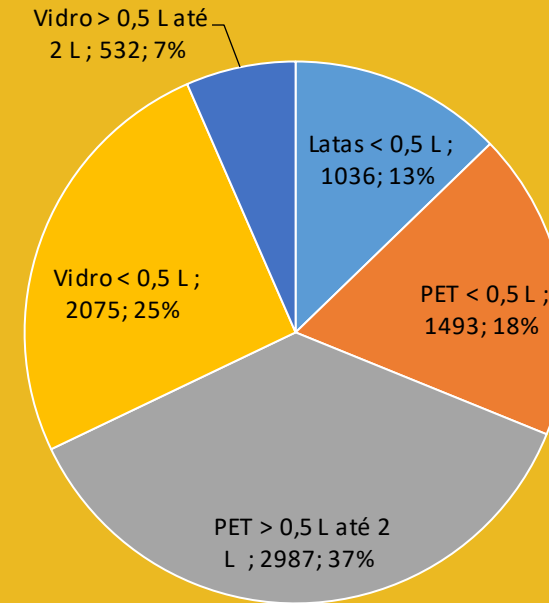

**Total embalagens
Agosto 2021:
4 173**

Lidl Abóboda

**Total embalagens
Agosto 2021:
11 612**

Lidl Tires

Total embalagens
Agosto 2021:
14 067

Mercado da Vila de Cascais

Total embalagens
Agosto 2021:
3 876

Pingo Doce Alvide

Total embalagens
Agosto 2021:
4 286

Pingo Doce Estoril Amoreira

Total embalagens
Agosto 2021:
8 123

Pingo Doce São João de Estoril

**Total embalagens
Agosto 2021:
6 682**

Pingo Doce Castelhana

**Total embalagens
Agosto 2021:
2 059**