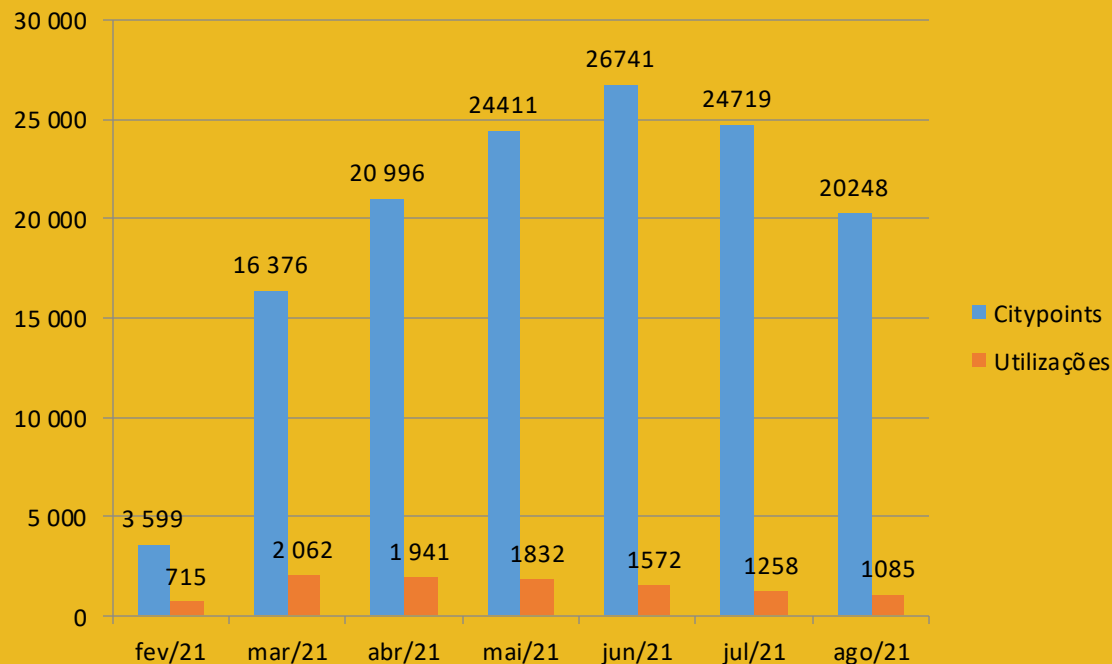

**Total embalagens
Agosto 2021:
4 173**

Lidl Abóboda

**Total embalagens
Agosto 2021:
11 612**

Lidl Tires

Total embalagens
Agosto 2021:
14 067

Mercado da Vila de Cascais

Total embalagens
Agosto 2021:
3 876

Pingo Doce Alvide