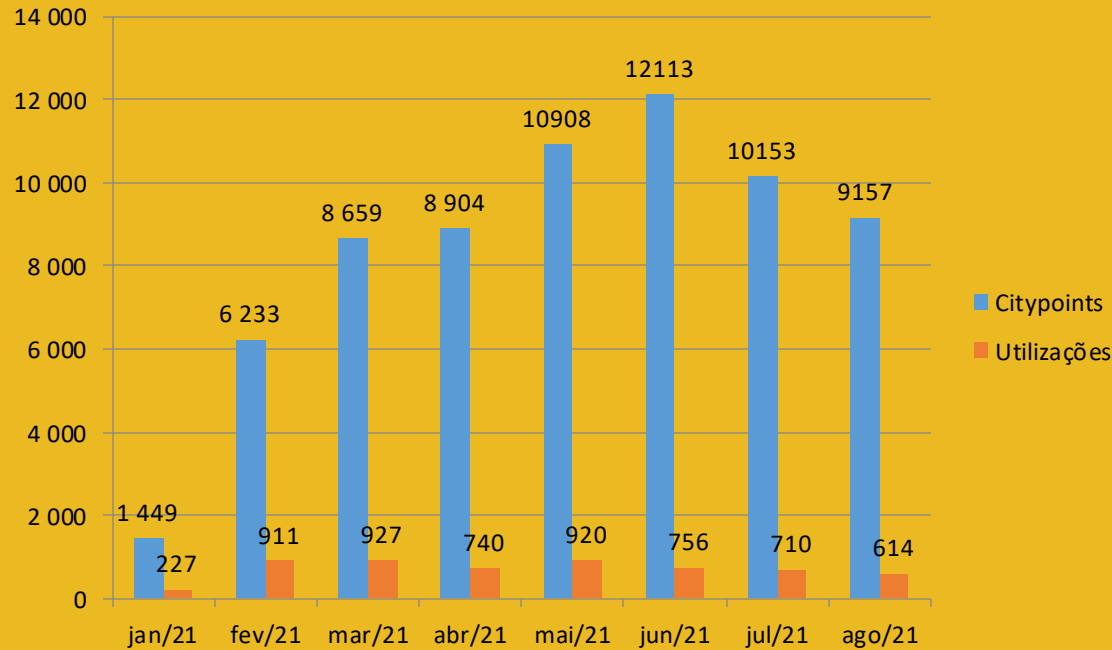

Continente Cascais Shopping

**Total embalagens
Agosto 2021:
11 132**

Continente Modelo Tires

Total embalagens
Agosto 2021:
4 867

E. Leclerc S. Domingos de Rana

Total embalagens
Agosto 2021:
6 526

Intermarché S. Domingos de Rana