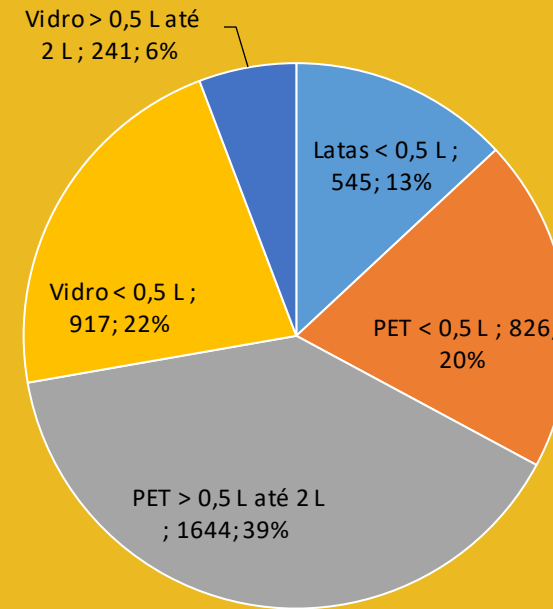

Jan - Ago 2021

Evolução das embalagens rejeitadas

Dados disponíveis somente a partir de Abril 2021

Quantitativos por loja

Auchan

**Total embalagens
Agosto 2021:
5 467**

Continente Bom dia Paredes

**Total embalagens
Agosto 2021:
6 545**

Continente Cascais Shopping

**Total embalagens
Agosto 2021:
11 132**

Continente Modelo Tires

Total embalagens
Agosto 2021:
4 867

E. Leclerc S. Domingos de Rana

Total embalagens
Agosto 2021:
6 526

Intermarché S. Domingos de Rana

**Total embalagens
Agosto 2021:
4 173**

Lidl Abóboda

**Total embalagens
Agosto 2021:
11 612**

Lidl Tires

Total embalagens
Agosto 2021:
14 067

Mercado da Vila de Cascais

Total embalagens
Agosto 2021:
3 876

Pingo Doce Alvide