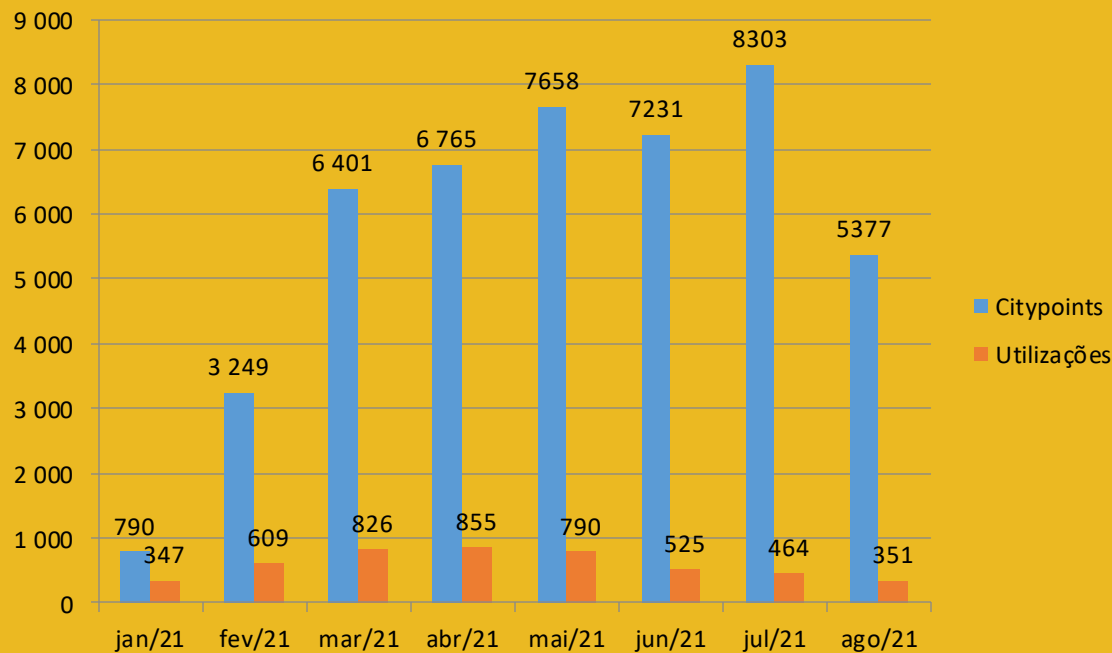

**Total embalagens
Agosto 2021:
4 173**

Lidl Abóboda

**Total embalagens
Agosto 2021:
11 612**

Lidl Tires

Total embalagens
Agosto 2021:
14 067

Mercado da Vila de Cascais

Total embalagens
Agosto 2021:
3 876

Pingo Doce Alvide