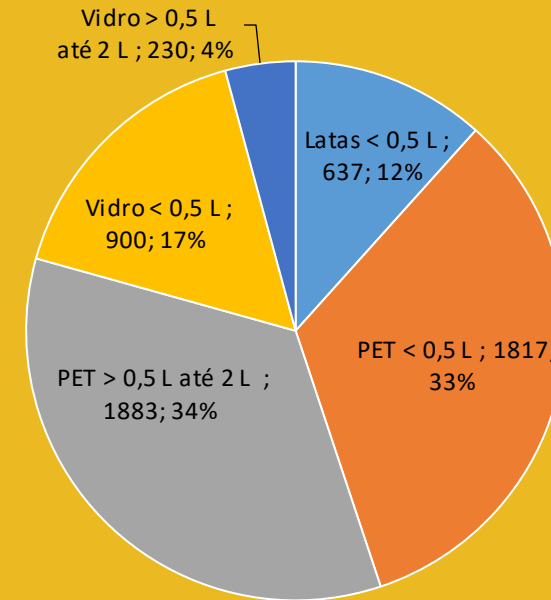

Metas alcançadas

Agosto 2021

Embalagens devolvidas:
89 415

PET: 53 941
Latas: 9 172
Vidro: 26 302

Evolução dos Citypoints e do número de utilizações

Jan - Ago 2021

Evolução das quantidades de embalagens recolhidas

Jan - Ago 2021

Evolução das embalagens rejeitadas

Dados disponíveis somente a partir de Abril 2021

Quantitativos por loja

Auchan

**Total embalagens
Agosto 2021:
5 467**

Continente Bom dia Paredes

**Total embalagens
Agosto 2021:
6 545**

Continente Cascais Shopping

**Total embalagens
Agosto 2021:
11 132**

Continente Modelo Tires

Total embalagens
Agosto 2021:
4 867

E. Leclerc S. Domingos de Rana

Total embalagens
Agosto 2021:
6 526

Intermarché S. Domingos de Rana