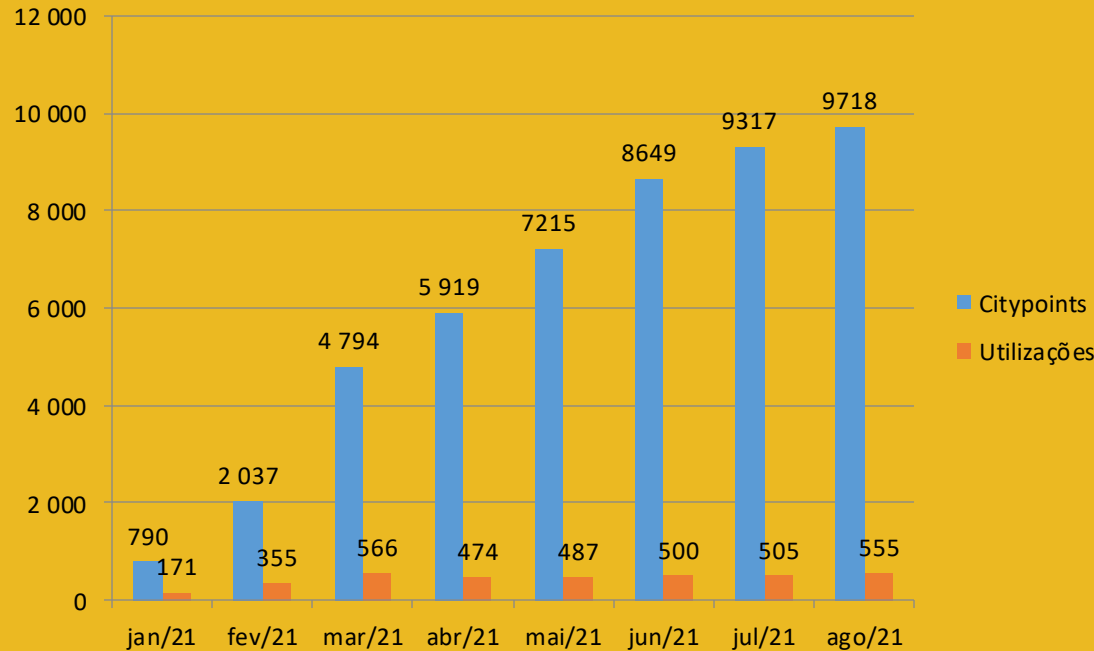

Total embalagens
Agosto 2021:
4 286

Pingo Doce Estoril Amoreira

Total embalagens
Agosto 2021:
8 123

Pingo Doce São João de Estoril

**Total embalagens
Agosto 2021:
6 682**

Pingo Doce Castelhana

**Total embalagens
Agosto 2021:
2 059**

Troca de pontos

valor do incentivo

garrafas $>0,1$
e $< 0,5L = 1$
city point

garrafas $>0,5$ e
 $<2L$
= 2 city points

3 000 vouchers de incentivos adquiridos desde o início do projeto!

Futuros prémios:

Cápsulas de café reutilizáveis