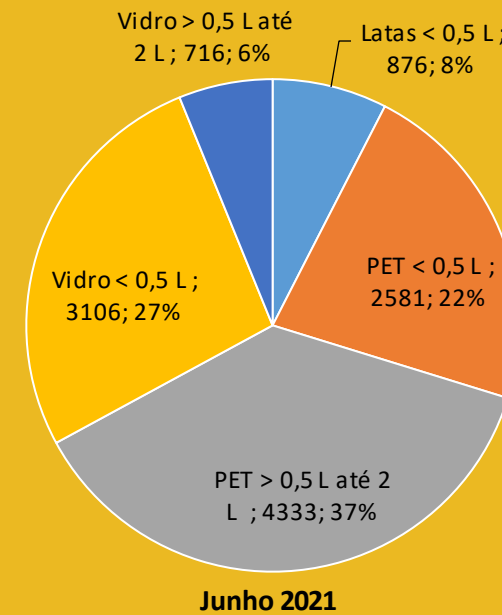

Jan - Ago 2021

Evolução das embalagens rejeitadas

Dados disponíveis somente a partir de Abril 2021

Quantitativos por loja

Auchan

**Total embalagens
Agosto 2021:
5 467**

Continente Bom dia Paredes

**Total embalagens
Agosto 2021:
6 545**

Continente Cascais Shopping

**Total embalagens
Agosto 2021:
11 132**

Continente Modelo Tires

Total embalagens
Agosto 2021:
4 867

E. Leclerc S. Domingos de Rana

Total embalagens
Agosto 2021:
6 526

Intermarché S. Domingos de Rana

**Total embalagens
Agosto 2021:
4 173**

Lidl Abóboda

**Total embalagens
Agosto 2021:
11 612**

Lidl Tires

Total embalagens
Agosto 2021:
14 067

Mercado da Vila de Cascais

Total embalagens
Agosto 2021:
3 876

Pingo Doce Alvide