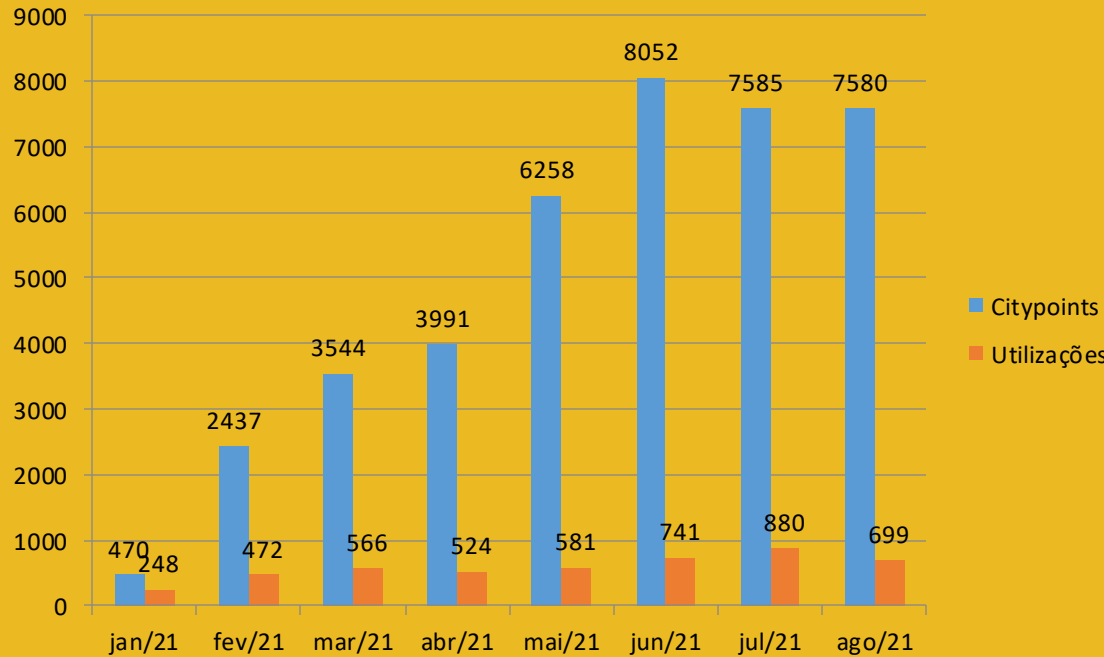

- ✓ Ligeiro decréscimo na recolha de embalagens, Citypoints atribuídos e utilizações relativamente ao mês anterior, provavelmente devido ao período de férias.
- ✓ O total de embalagens recolhidas desde o início do projeto está perto das 600.000 unidades.
- ✓ Descida drástica da taxa das embalagens rejeitadas pelas máquinas para 17%!

Metas alcançadas

Agosto 2021

Embalagens devolvidas:
89 415

PET: 53 941
Latas: 9 172
Vidro: 26 302

Evolução dos Citypoints e do número de utilizações

Jan - Ago 2021

Evolução das quantidades de embalagens recolhidas

Jan - Ago 2021

Evolução das embalagens rejeitadas

Dados disponíveis somente a partir de Abril 2021

Quantitativos por loja

Auchan

**Total embalagens
Agosto 2021:
5 467**

Continente Bom dia Paredes

**Total embalagens
Agosto 2021:
6 545**

Continente Cascais Shopping

**Total embalagens
Agosto 2021:
11 132**

Continente Modelo Tires

Total embalagens
Agosto 2021:
4 867

E. Leclerc S. Domingos de Rana

Total embalagens
Agosto 2021:
6 526

Intermarché S. Domingos de Rana