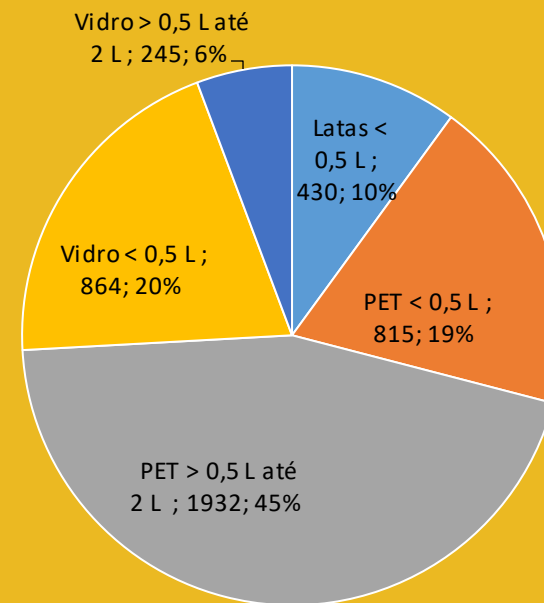

**Total embalagens
Agosto 2021:
4 173**

Lidl Abóboda

**Total embalagens
Agosto 2021:
11 612**

Lidl Tires

Total embalagens
Agosto 2021:
14 067

Mercado da Vila de Cascais

Total embalagens
Agosto 2021:
3 876

Pingo Doce Alvide

Total embalagens
Agosto 2021:
4 286

Pingo Doce Estoril Amoreira

Total embalagens
Agosto 2021:
8 123

Pingo Doce São João de Estoril

**Total embalagens
Agosto 2021:
6 682**

Pingo Doce Castelhana

**Total embalagens
Agosto 2021:
2 059**