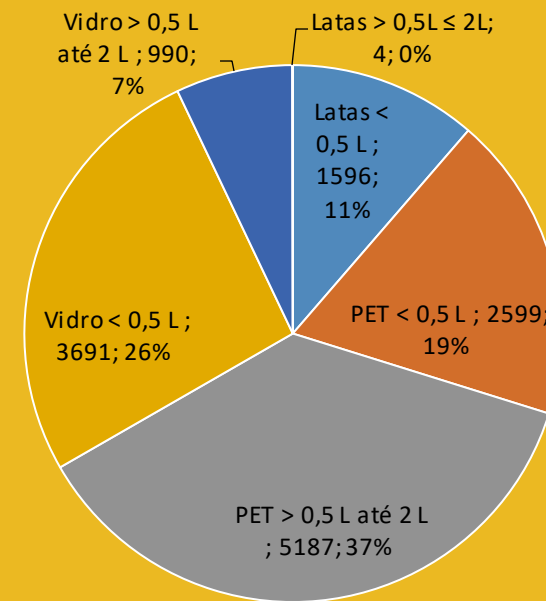

**Total embalagens
Agosto 2021:
4 173**

Lidl Abóboda

**Total embalagens
Agosto 2021:
11 612**

Lidl Tires

Total embalagens
Agosto 2021:
14 067

Mercado da Vila de Cascais

Total embalagens
Agosto 2021:
3 876

Pingo Doce Alvide

Total embalagens
Agosto 2021:
4 286

Pingo Doce Estoril Amoreira

Total embalagens
Agosto 2021:
8 123

Pingo Doce São João de Estoril

**Total embalagens
Agosto 2021:
6 682**

Pingo Doce Castelhana

**Total embalagens
Agosto 2021:
2 059**