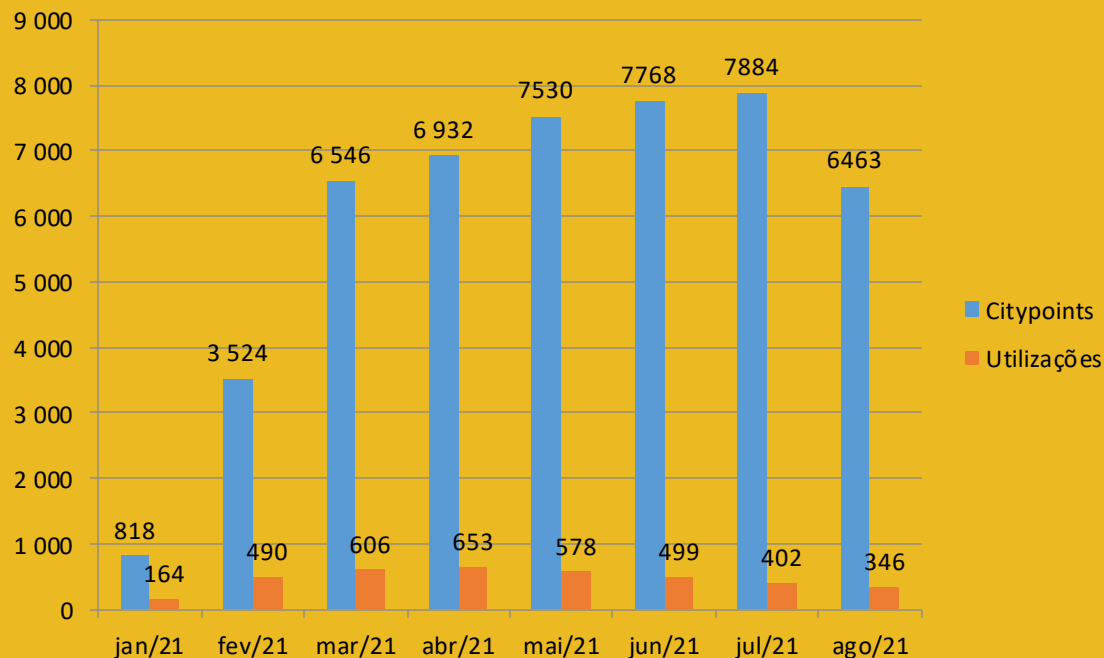

Pingo Doce Alvide

Total embalagens
Agosto 2021:
4 286