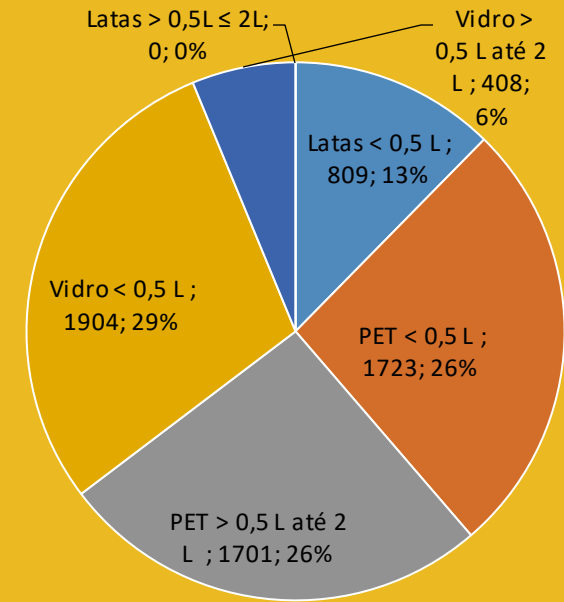

Metas alcançadas

Agosto 2021

Embalagens devolvidas:
89 415

PET: 53 941
Latas: 9 172
Vidro: 26 302

Evolução dos Citypoints e do número de utilizações

Jan - Ago 2021

Evolução das quantidades de embalagens recolhidas

Jan - Ago 2021

Evolução das embalagens rejeitadas

Dados disponíveis somente a partir de Abril 2021

Quantitativos por loja

Auchan

**Total embalagens
Agosto 2021:
5 467**

Continente Bom dia Paredes

**Total embalagens
Agosto 2021:
6 545**

Continente Cascais Shopping

**Total embalagens
Agosto 2021:
11 132**

Continente Modelo Tires

Total embalagens
Agosto 2021:
4 867

E. Leclerc S. Domingos de Rana

Total embalagens
Agosto 2021:
6 526

Intermarché S. Domingos de Rana