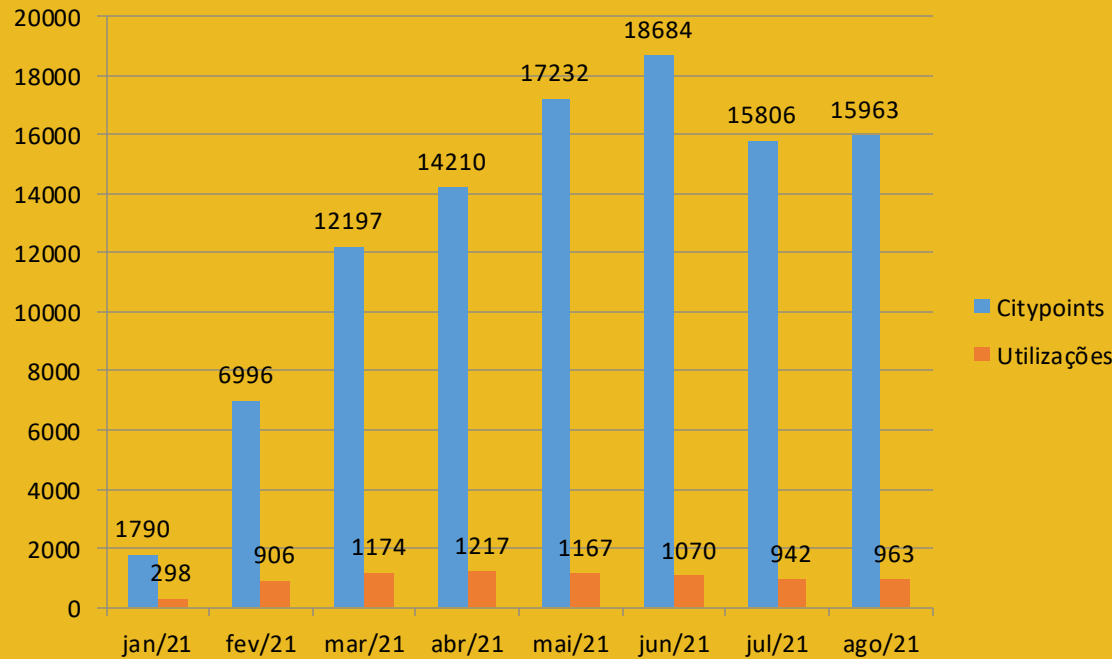

- ✓ Ligeiro decréscimo na recolha de embalagens, Citypoints atribuídos e utilizações relativamente ao mês anterior, provavelmente devido ao período de férias.
- ✓ O total de embalagens recolhidas desde o início do projeto está perto das 600.000 unidades.
- ✓ Descida drástica da taxa das embalagens rejeitadas pelas máquinas para 17%!

Metas alcançadas

Agosto 2021

Embalagens devolvidas:
89 415

PET: 53 941
Latas: 9 172
Vidro: 26 302

Evolução dos Citypoints e do número de utilizações

Jan - Ago 2021

Evolução das quantidades de embalagens recolhidas

Jan - Ago 2021

Evolução das embalagens rejeitadas

Dados disponíveis somente a partir de Abril 2021

Quantitativos por loja

Auchan

**Total embalagens
Agosto 2021:
5 467**

Continente Bom dia Paredes

**Total embalagens
Agosto 2021:
6 545**

Continente Cascais Shopping

**Total embalagens
Agosto 2021:
11 132**

Continente Modelo Tires

Total embalagens
Agosto 2021:
4 867

E. Leclerc S. Domingos de Rana

Total embalagens
Agosto 2021:
6 526

Intermarché S. Domingos de Rana