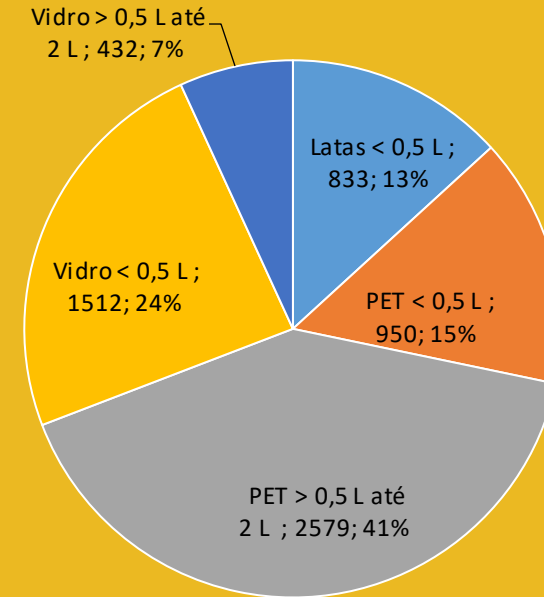

**Total embalagens
Agosto 2021:
4 173**

Lidl Abóboda

**Total embalagens
Agosto 2021:
11 612**

Lidl Tires

Total embalagens
Agosto 2021:
14 067

Mercado da Vila de Cascais

Total embalagens
Agosto 2021:
3 876

Pingo Doce Alvide

Total embalagens
Agosto 2021:
4 286

Pingo Doce Estoril Amoreira

Total embalagens
Agosto 2021:
8 123

Pingo Doce São João de Estoril

**Total embalagens
Agosto 2021:
6 682**

Pingo Doce Castelhana

**Total embalagens
Agosto 2021:
2 059**