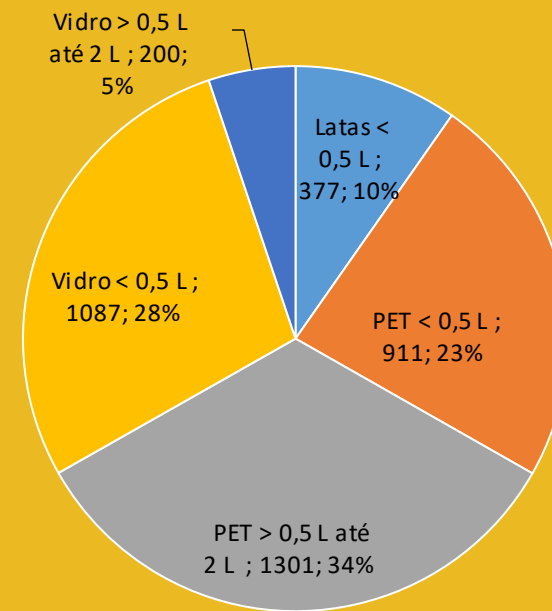

**Total embalagens
Agosto 2021:
4 173**

Lidl Abóboda

**Total embalagens
Agosto 2021:
11 612**

Lidl Tires

Total embalagens
Agosto 2021:
14 067

Mercado da Vila de Cascais

Total embalagens
Agosto 2021:
3 876

Pingo Doce Alvide

Total embalagens
Agosto 2021:
4 286

Pingo Doce Estoril Amoreira

Total embalagens
Agosto 2021:
8 123

Pingo Doce São João de Estoril

**Total embalagens
Agosto 2021:
6 682**

Pingo Doce Castelhana

**Total embalagens
Agosto 2021:
2 059**