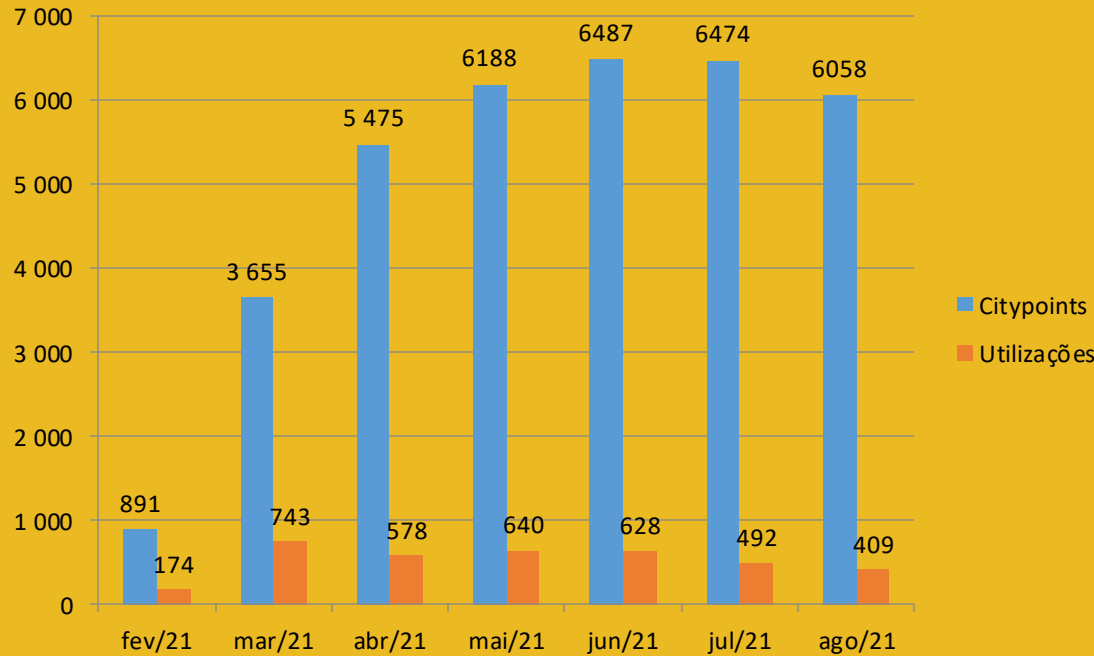

Jan - Ago 2021

Evolução das embalagens rejeitadas

Dados disponíveis somente a partir de Abril 2021

Quantitativos por loja

Auchan

**Total embalagens
Agosto 2021:
5 467**

Continente Bom dia Paredes

**Total embalagens
Agosto 2021:
6 545**

Continente Cascais Shopping

**Total embalagens
Agosto 2021:
11 132**

Continente Modelo Tires

Total embalagens
Agosto 2021:
4 867

E. Leclerc S. Domingos de Rana

Total embalagens
Agosto 2021:
6 526

Intermarché S. Domingos de Rana