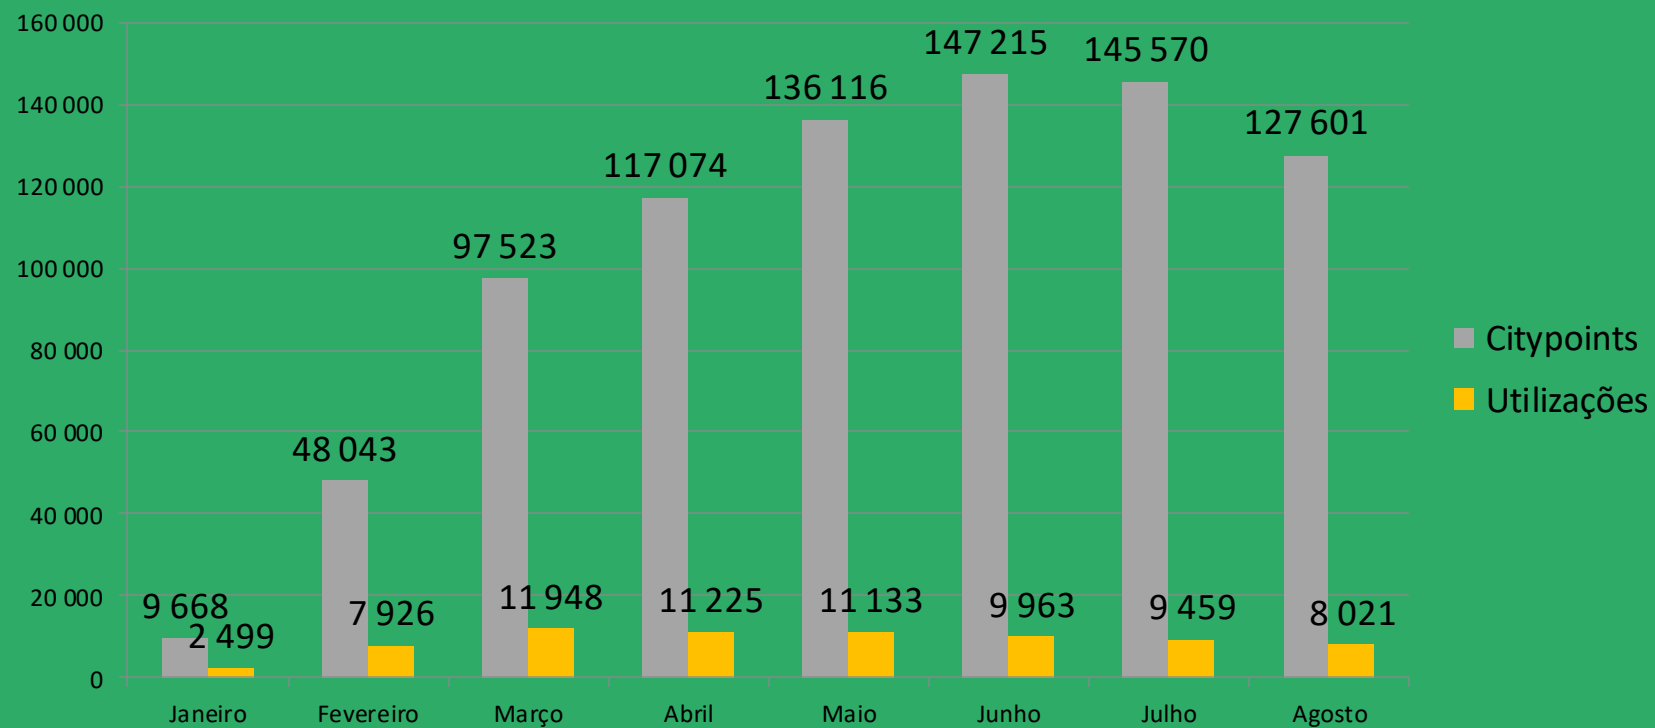

- ✓ Ligeiro decréscimo na recolha de embalagens, Citypoints atribuídos e utilizações relativamente ao mês anterior, provavelmente devido ao período de férias.
- ✓ O total de embalagens recolhidas desde o início do projeto está perto das 600.000 unidades.
- ✓ Descida drástica da taxa das embalagens rejeitadas pelas máquinas para 17%!

Metas alcançadas

Agosto 2021

Embalagens devolvidas:
89 415

PET: 53 941
Latas: 9 172
Vidro: 26 302

Evolução dos Citypoints e do número de utilizações

Jan - Ago 2021

Evolução das quantidades de embalagens recolhidas

Jan - Ago 2021

Evolução das embalagens rejeitadas

Dados disponíveis somente a partir de Abril 2021

Quantitativos por loja

Auchan

**Total embalagens
Agosto 2021:
5 467**

Continente Bom dia Paredes

**Total embalagens
Agosto 2021:
6 545**

Continente Cascais Shopping

**Total embalagens
Agosto 2021:
11 132**

Continente Modelo Tires

Total embalagens
Agosto 2021:
4 867

E. Leclerc S. Domingos de Rana

Total embalagens
Agosto 2021:
6 526

Intermarché S. Domingos de Rana