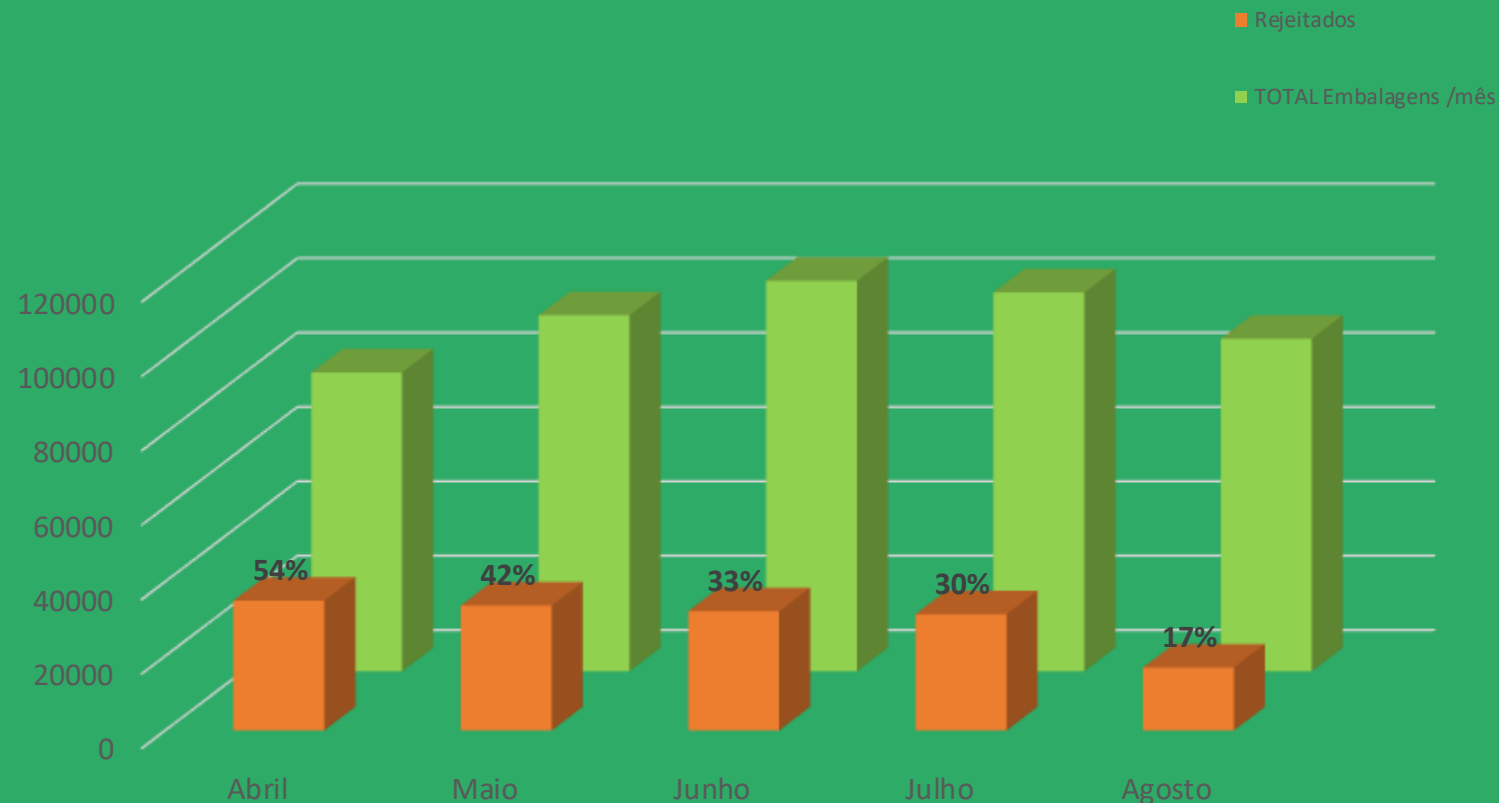

- ✓ Ligeiro decréscimo na recolha de embalagens, Citypoints atribuídos e utilizações relativamente ao mês anterior, provavelmente devido ao período de férias.
- ✓ O total de embalagens recolhidas desde o início do projeto está perto das 600.000 unidades.
- ✓ Descida drástica da taxa das embalagens rejeitadas pelas máquinas para 17%!

Metas alcançadas

Agosto 2021

Embalagens devolvidas:
89 415

PET: 53 941
Latas: 9 172
Vidro: 26 302

Evolução dos Citypoints e do número de utilizações

Jan - Ago 2021

Evolução das quantidades de embalagens recolhidas

Jan - Ago 2021

Evolução das embalagens rejeitadas

Dados disponíveis somente a partir de Abril 2021

Quantitativos por loja

Auchan

**Total embalagens
Agosto 2021:
5 467**

Continente Bom dia Paredes

**Total embalagens
Agosto 2021:
6 545**