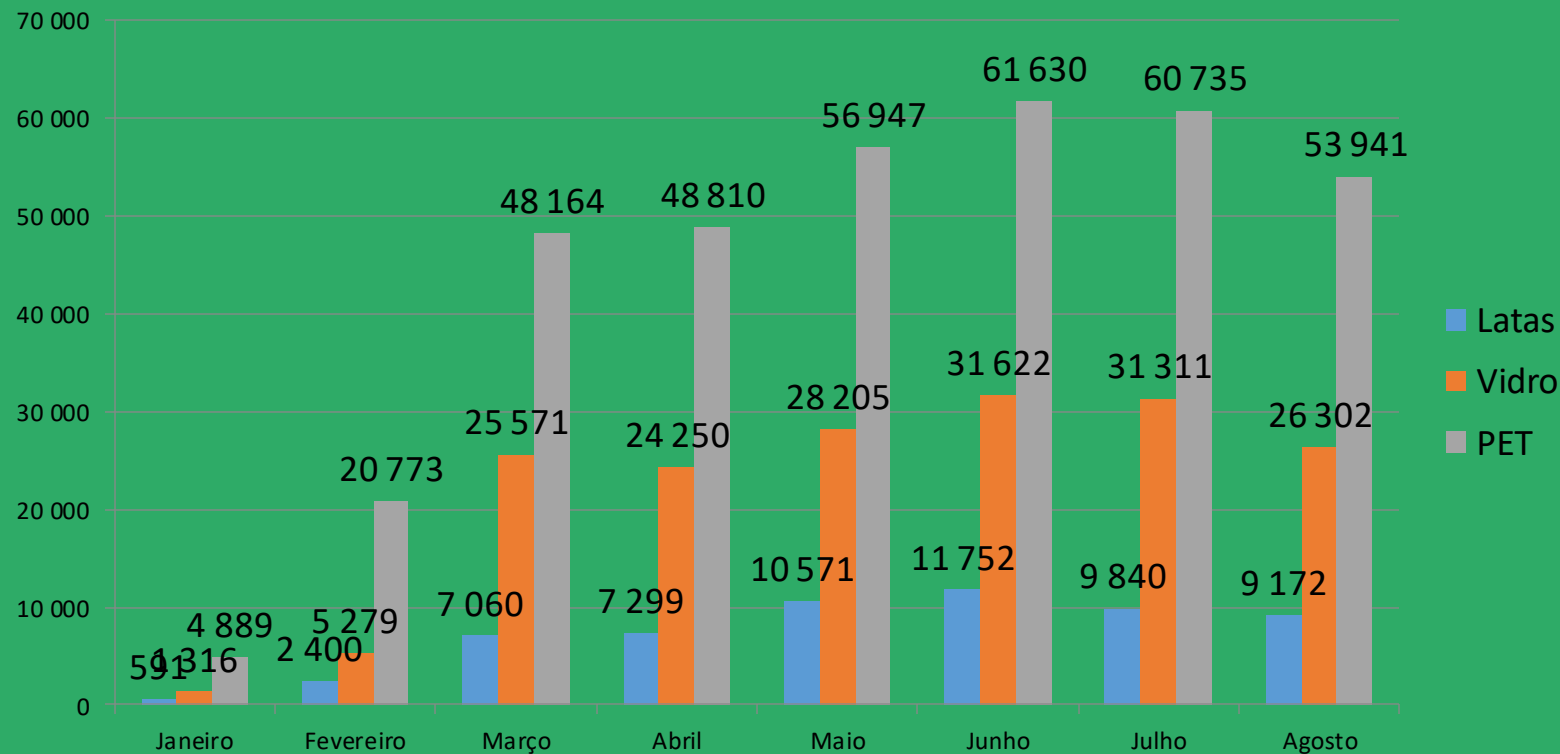

- ✓ Ligeiro decréscimo na recolha de embalagens, Citypoints atribuídos e utilizações relativamente ao mês anterior, provavelmente devido ao período de férias.
- ✓ O total de embalagens recolhidas desde o início do projeto está perto das 600.000 unidades.
- ✓ Descida drástica da taxa das embalagens rejeitadas pelas máquinas para 17%!

Metas alcançadas

Agosto 2021

Embalagens devolvidas:
89 415

PET: 53 941
Latas: 9 172
Vidro: 26 302

Evolução dos Citypoints e do número de utilizações

Jan - Ago 2021

Evolução das quantidades de embalagens recolhidas

Jan - Ago 2021

Evolução das embalagens rejeitadas

Dados disponíveis somente a partir de Abril 2021

Quantitativos por loja

Auchan

**Total embalagens
Agosto 2021:
5 467**

Continente Bom dia Paredes

**Total embalagens
Agosto 2021:
6 545**

Continente Cascais Shopping

**Total embalagens
Agosto 2021:
11 132**

Continente Modelo Tires

Total embalagens
Agosto 2021:
4 867

E. Leclerc S. Domingos de Rana

Total embalagens
Agosto 2021:
6 526

Intermarché S. Domingos de Rana