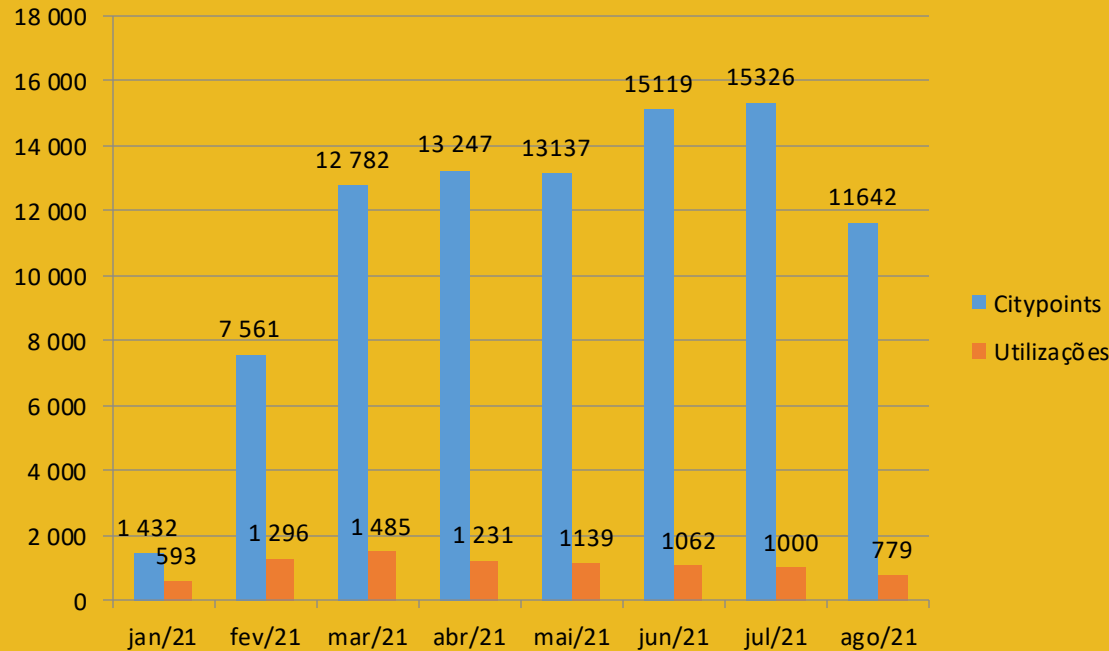

Pingo Doce Estoril Amoreira

Total embalagens
Agosto 2021:
8 123