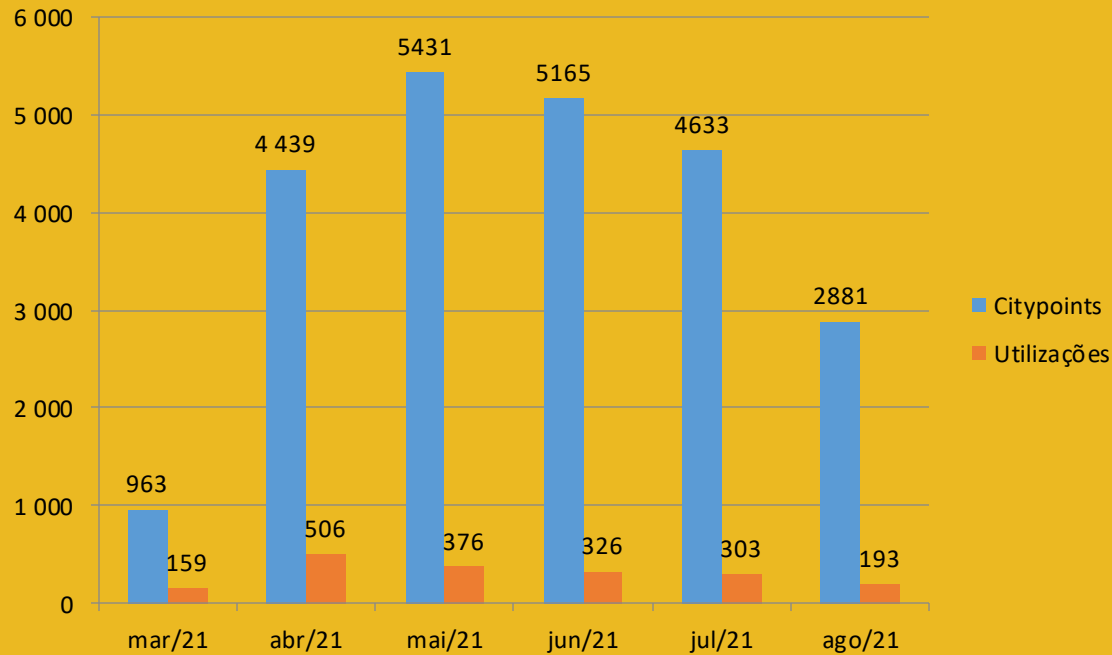

Total embalagens
Agosto 2021:
4 286

Pingo Doce Estoril Amoreira

Total embalagens
Agosto 2021:
8 123

Pingo Doce São João de Estoril

**Total embalagens
Agosto 2021:
6 682**

Pingo Doce Castelhana

**Total embalagens
Agosto 2021:
2 059**

Troca de pontos

valor do incentivo

garrafas $>0,1$
e $< 0,5L = 1$
city point

garrafas $>0,5$ e
 $<2L$
= 2 city points

3 000 vouchers de incentivos adquiridos desde o início do projeto!

Futuros prémios:

Cápsulas de café reutilizáveis