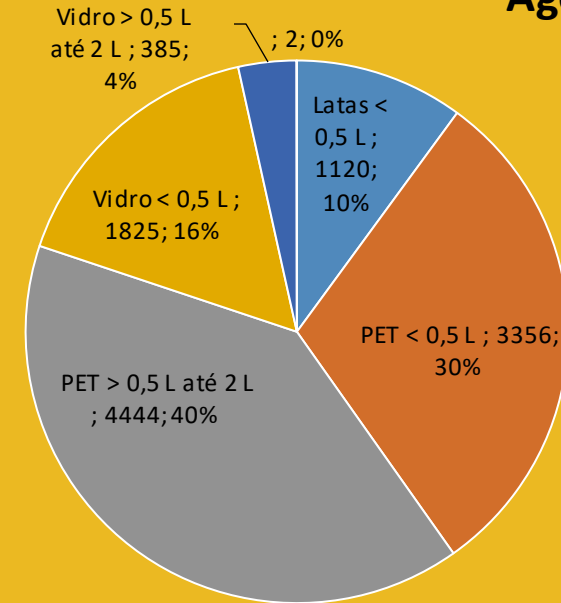

Metas alcançadas

Agosto 2021

Embalagens devolvidas:
89 415

PET: 53 941
Latas: 9 172
Vidro: 26 302

Evolução dos Citypoints e do número de utilizações

Jan - Ago 2021

Evolução das quantidades de embalagens recolhidas

Jan - Ago 2021

Evolução das embalagens rejeitadas

Dados disponíveis somente a partir de Abril 2021

Quantitativos por loja

Auchan

**Total embalagens
Agosto 2021:
5 467**

Continente Bom dia Paredes

**Total embalagens
Agosto 2021:
6 545**

Continente Cascais Shopping

**Total embalagens
Agosto 2021:
11 132**

Continente Modelo Tires

Total embalagens
Agosto 2021:
4 867

E. Leclerc S. Domingos de Rana

Total embalagens
Agosto 2021:
6 526

Intermarché S. Domingos de Rana