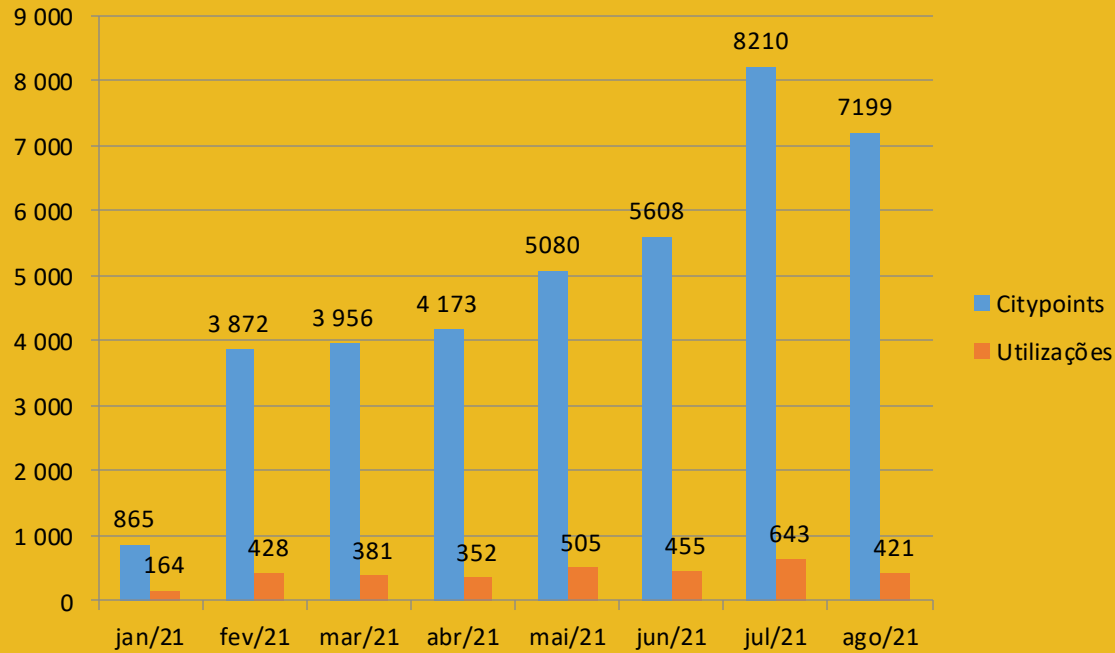

- ✓ Ligeiro decréscimo na recolha de embalagens, Citypoints atribuídos e utilizações relativamente ao mês anterior, provavelmente devido ao período de férias.
- ✓ O total de embalagens recolhidas desde o início do projeto está perto das 600.000 unidades.
- ✓ Descida drástica da taxa das embalagens rejeitadas pelas máquinas para 17%!

Metas alcançadas

Agosto 2021

Embalagens devolvidas:
89 415

PET: 53 941
Latas: 9 172
Vidro: 26 302

Evolução dos Citypoints e do número de utilizações

Jan - Ago 2021

Evolução das quantidades de embalagens recolhidas

Jan - Ago 2021

Evolução das embalagens rejeitadas

Dados disponíveis somente a partir de Abril 2021

Quantitativos por loja

Auchan

**Total embalagens
Agosto 2021:
5 467**

Continente Bom dia Paredes

**Total embalagens
Agosto 2021:
6 545**

Continente Cascais Shopping

**Total embalagens
Agosto 2021:
11 132**

Continente Modelo Tires

Total embalagens
Agosto 2021:
4 867

E. Leclerc S. Domingos de Rana

Total embalagens
Agosto 2021:
6 526

Intermarché S. Domingos de Rana