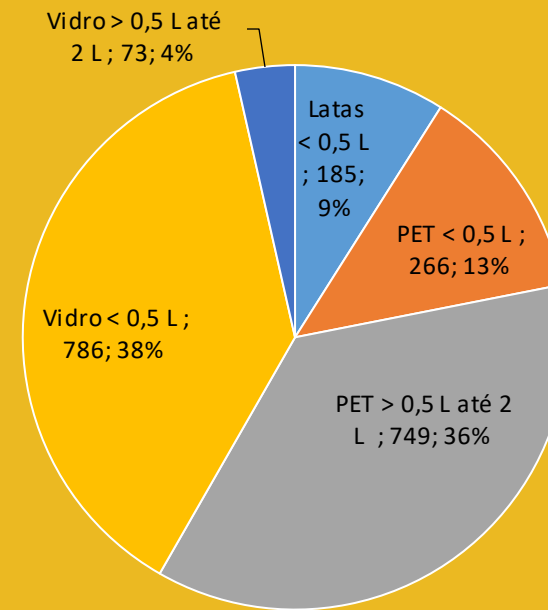

Total embalagens
Agosto 2021:
4 286

Pingo Doce Estoril Amoreira

Total embalagens
Agosto 2021:
8 123

Pingo Doce São João de Estoril

**Total embalagens
Agosto 2021:
6 682**

Pingo Doce Castelhana

**Total embalagens
Agosto 2021:
2 059**

Troca de pontos

valor do incentivo

garrafas $>0,1$
e $< 0,5L = 1$
city point

garrafas $>0,5$ e
 $<2L$
= 2 city points

3 000 vouchers de incentivos adquiridos desde o início do projeto!

Futuros prémios:

Cápsulas de café reutilizáveis