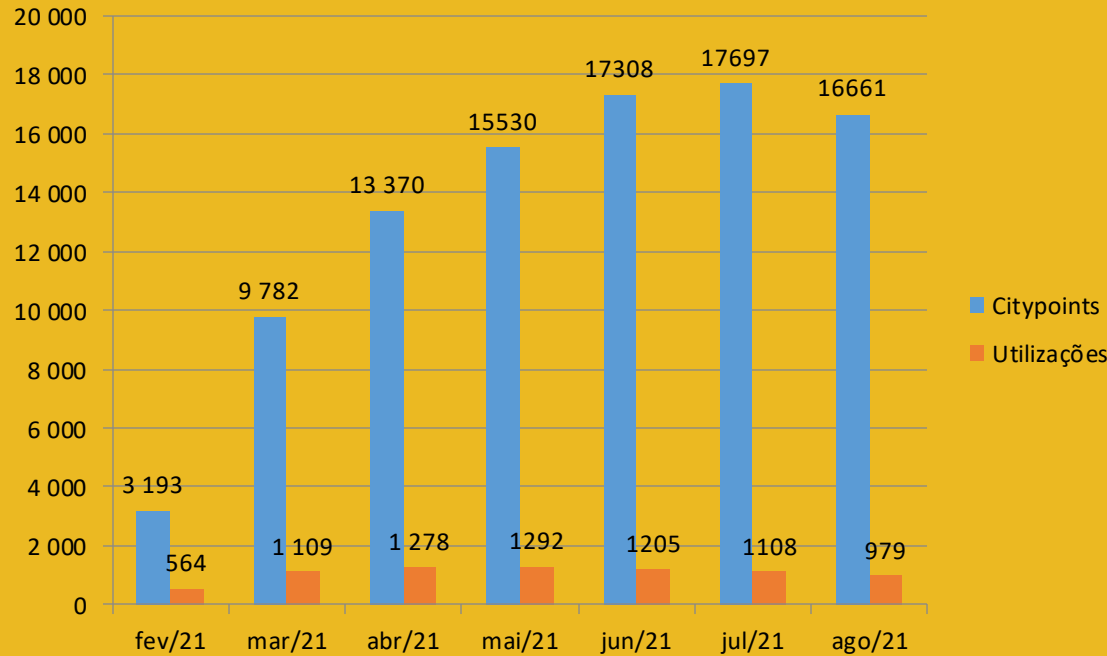

Lidl Abóboda

**Total embalagens
Agosto 2021:
11 612**