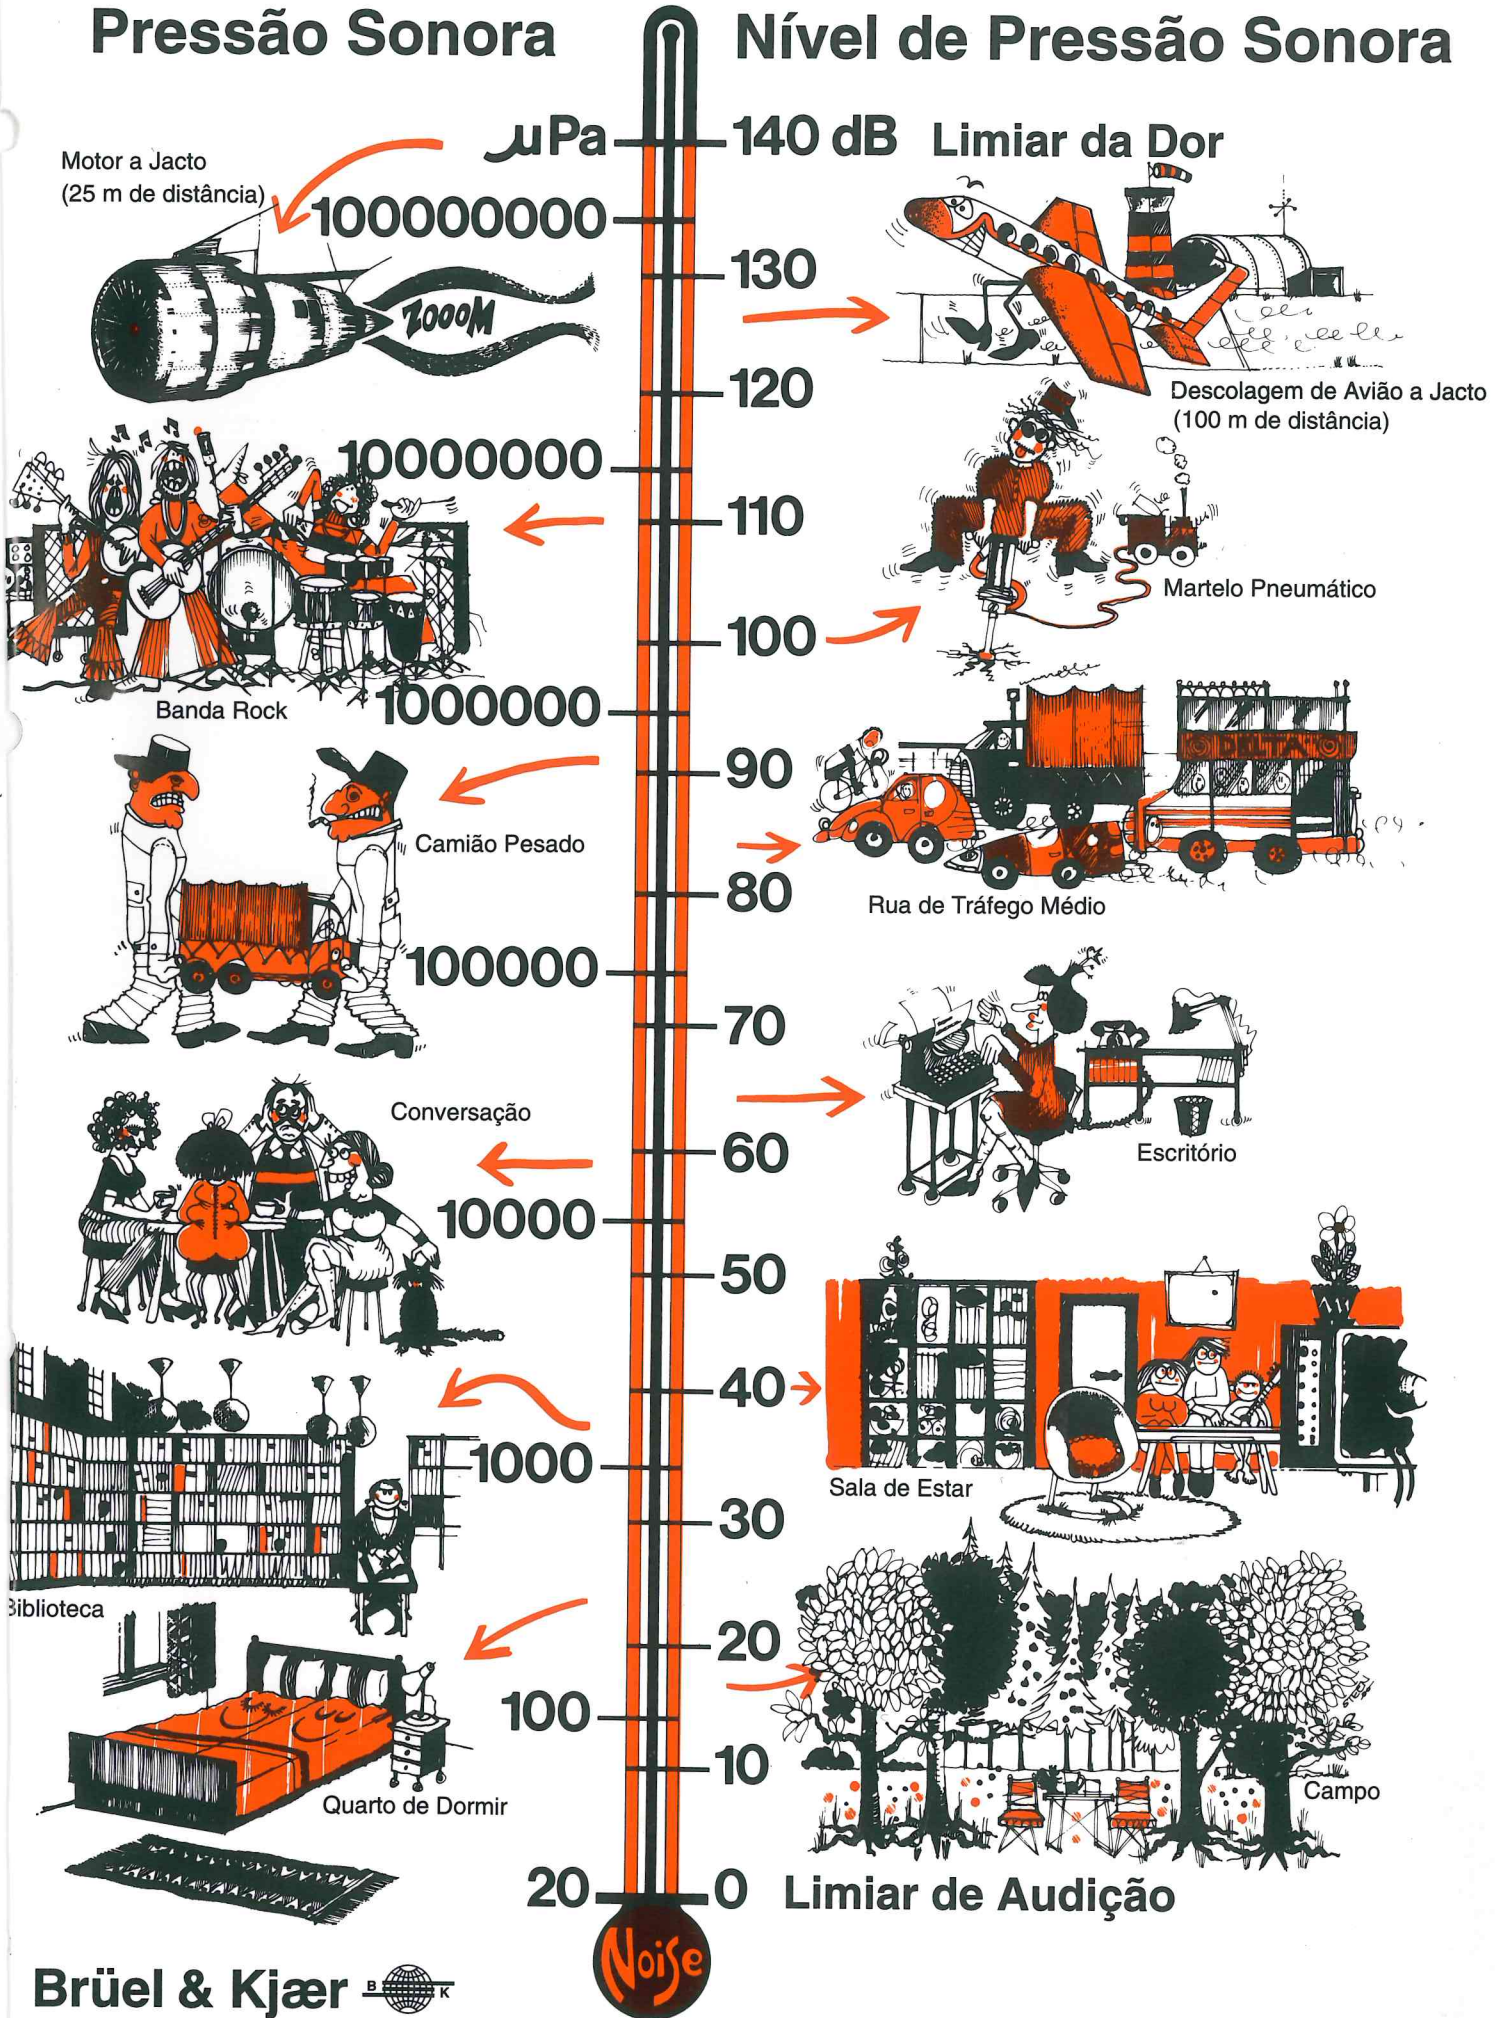

Pressão Sonora

Nível de Pressão Sonora

Brüel & Kjær 

Brüel & Kjaer Portugal

Rua Alfredo da Silva, 8 · Bloco B - Piso 1 · Alfragide · 2720 Amadora · Tel.: (1) 471 1453 · Fax: (1) 471 2952 · CC:mail: (1) 471 2981